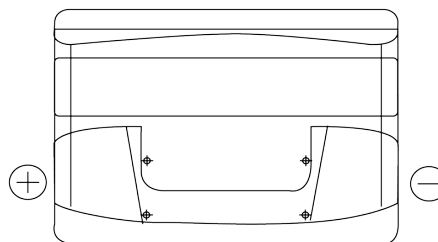

Polställning