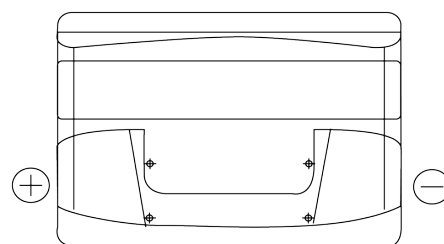

Sortimentslista

Batterier till Personbil och Lätta fordon

Excell EB741

Best. nr.	EB741
Technology	Flooded
EAN/GTIN	3661024034562
Spänning	12 V
Kapacitet	74 Ah
CCA	680 A
Längd	278 mm
Bredd	175 mm
Höjd	190 mm
Kärl	L03
Polställning	ETN 1
Poltyp	EN taper post
Fästklack	B13
Vikt (kan variera)	16.60 kg

Polställning**Poltyp**

Ø19.5

Ø179

PositiveTerminal

NegativeTerminal

Fästklack

5 notches

10.5