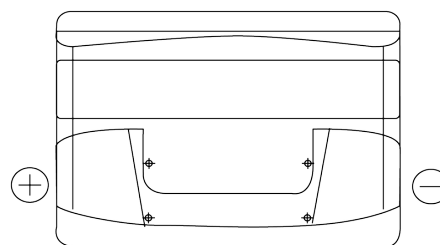

Sortimentslista

Batterier till Personbil och Lätta fordon

Power DB741

Best. nr.	DB741
Technology	Flooded
EAN/GTIN	3661024024563
Spänning	12 V
Kapacitet	74 Ah
CCA	680 A
Längd	278 mm
Bredd	175 mm
Höjd	190 mm
Kärl	L03
Polställning	ETN 1
Poltyp	EN taper post
Fästklack	B13
Vikt (kan variera)	16.60 kg

Polställning**Poltyp**

Ø19.5

Ø179

PositiveTerminal

NegativeTerminal

Fästklack

Design, funktioner och specifikationer kan ändras utan föregående meddelande. Vi fransäger oss alla utfästelser eller garantier, uttryckliga eller underförstådda, angående data eller rekommendationer, och ska under inga omständigheter hållas ansvariga för någon förlust eller skada som påstås ha uppstått som ett resultat. Vissa produkter kanske inte är tillgängliga på din lokala marknad.