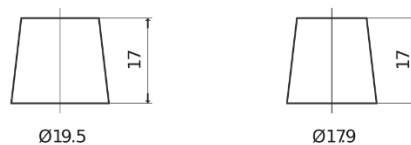

Batterier till Personbil och Lätta fordon

Formula FB740

Best. nr.	FB740
Technology	Flooded
EAN/GTIN	3661024044554
Spänning	12 V
Kapacitet	74 Ah
CCA	680 A
Längd	278 mm
Bredd	175 mm
Höjd	190 mm
Kärl	L03
Polställning	ETN 0
Poltyp	EN taper post
Fästklack	B13
Vikt (kan variera)	16.60 kg

Polställning

Poltyp

Fästklack

Design, funktioner och specifikationer kan ändras utan föregående meddelande. Vi fransäger oss alla utfästelser eller garantier, uttryckliga eller underförstådda, angående data eller rekommendationer, och ska under inga omständigheter hållas ansvariga för någon förlust eller skada som påstås ha uppstått som ett resultat. Vissa produkter kanske inte är tillgängliga på din lokala marknad.