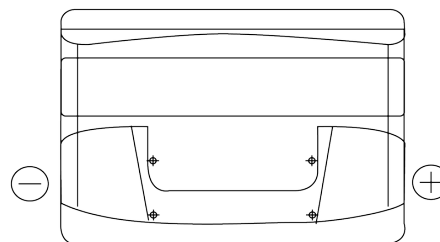

Batterier till Personbil och Lätta fordon

Formula FB740

Best. nr.	FB740
Technology	Flooded
EAN/GTIN	3661024044554
Spänning	12 V
Kapacitet	74 Ah
CCA	680 A
Längd	278 mm
Bredd	175 mm
Höjd	190 mm
Kärl	L03
Polställning	ETN 0
Poltyp	EN taper post
Fästklack	B13
Vikt (kan variera)	16.60 kg

Polställning

Poltyp

Positive Terminal

Negative Terminal

Fästklack

Design, funktioner och specifikationer kan ändras utan föregående meddelande. Vi fransäger oss alla utfästelser eller garantier, uttryckliga eller underförstådda, angående data eller rekommendationer, och ska under inga omständigheter hållas ansvariga för någon förlust eller skada som påstås ha uppstått som ett resultat. Vissa produkter kanske inte är tillgängliga på din lokala marknad.