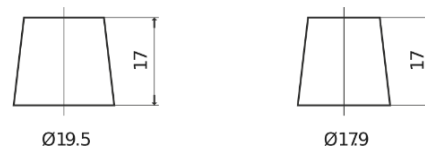

Batterier till Personbil och Lätta fordon

Plus CB450

Best. nr.	CB450
Technology	Flooded
EAN/GTIN	3661024014496
Spänning	12 V
Kapacitet	45.0 Ah
CCA	330 A
Längd	220 mm
Bredd	135 mm
Höjd	225 mm
Kärl	E02
Polställning	ETN 0
Poltyp	EN taper post
Fästklack	B1
Vikt (kan variera)	12.50 kg

Polställning

Poltyp

Fästklack

Design, funktioner och specifikationer kan ändras utan föregående meddelande. Vi fransäger oss alla utfästelser eller garantier, uttryckliga eller underförstådda, angående data eller rekommendationer, och ska under inga omständigheter hållas ansvariga för någon förlust eller skada som påstås ha uppstått som ett resultat. Vissa produkter kanske inte är tillgängliga på din lokala marknad.