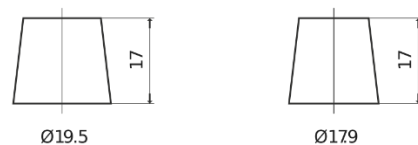

Sortimentslista

Batterier till Personbil och Lätta fordon

Excell EB740

Best. nr.	EB740
Technology	Flooded
EAN/GTIN	3661024034555
Spänning	12 V
Kapacitet	74 Ah
CCA	680 A
Längd	278 mm
Bredd	175 mm
Höjd	190 mm
Kärl	L03
Polställning	ETN 0
Poltyp	EN taper post
Fästklack	B13
Vikt (kan variera)	16.60 kg

Polställning

Poltyp

Fästklack

Design, funktioner och specifikationer kan ändras utan föregående meddelande. Vi fransäger oss alla utfästelser eller garantier, uttryckliga eller underförstådda, angående data eller rekommendationer, och ska under inga omständigheter hållas ansvariga för någon förlust eller skada som påstås ha uppstått som ett resultat. Vissa produkter kanske inte är tillgängliga på din lokala marknad.