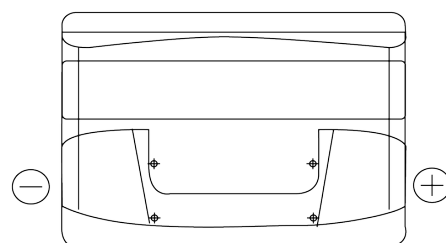

**Sortimentslista**

Batterier till Personbil och Lätta fordon

**Excell EB740**

Best. nr.	EB740
Technology	Flooded
EAN/GTIN	3661024034555
Spänning	12 V
Kapacitet	74 Ah
CCA	680 A
Längd	278 mm
Bredd	175 mm
Höjd	190 mm
Kärl	L03
Polställning	ETN 0
Poltyp	EN taper post
Fästklack	B13
Vikt (kan variera)	16.60 kg

**Polställning****Poltyp**

Positive Terminal

Negative Terminal

**Fästklack**

Design, funktioner och specifikationer kan ändras utan föregående meddelande. Vi fransäger oss alla utfästelser eller garantier, uttryckliga eller underförstådda, angående data eller rekommendationer, och ska under inga omständigheter hållas ansvariga för någon förlust eller skada som påstås ha uppstått som ett resultat. Vissa produkter kanske inte är tillgängliga på din lokala marknad.