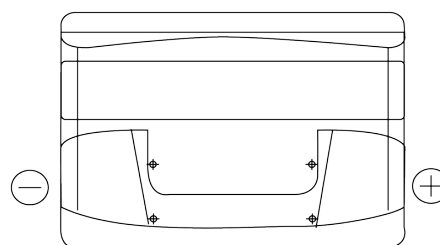

**Sortimentslista**

Batterier till Personbil och Lätta fordon

**Power DB740**

Best. nr.	DB740
Technology	Flooded
EAN/GTIN	3661024024556
Spänning	12 V
Kapacitet	74 Ah
CCA	680 A
Längd	278 mm
Bredd	175 mm
Höjd	190 mm
Kärl	L03
Polställning	ETN 0
Poltyp	EN taper post
Fästklack	B13
Vikt (kan variera)	16.60 kg

**Polställning****Poltyp**

Positive Terminal

Negative Terminal

**Fästklack**

Design, funktioner och specifikationer kan ändras utan föregående meddelande. Vi fransäger oss alla utfästelser eller garantier, uttryckliga eller underförstådda, angående data eller rekommendationer, och ska under inga omständigheter hållas ansvariga för någon förlust eller skada som påstås ha uppstått som ett resultat. Vissa produkter kanske inte är tillgängliga på din lokala marknad.