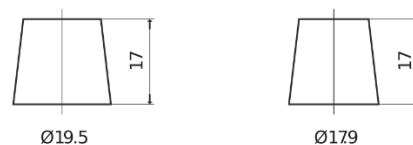

Sortimentslista

Batterier till Personbil och Lätta fordon

Power DB740

Best. nr.	DB740
Technology	Flooded
EAN/GTIN	3661024024556
Spänning	12 V
Kapacitet	74 Ah
CCA	680 A
Längd	278 mm
Bredd	175 mm
Höjd	190 mm
Kärl	L03
Polställning	ETN 0
Poltyp	EN taper post
Fästklack	B13
Vikt (kan variera)	16.60 kg

Polställning

Poltyp

Fästklack

Design, funktioner och specifikationer kan ändras utan föregående meddelande. Vi fransäger oss alla utfästelser eller garantier, uttryckliga eller underförstådda, angående data eller rekommendationer, och ska under inga omständigheter hållas ansvariga för någon förlust eller skada som påstås ha uppstått som ett resultat. Vissa produkter kanske inte är tillgängliga på din lokala marknad.