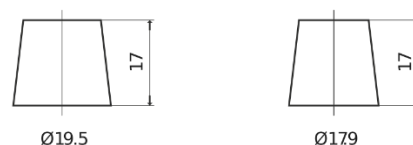

Sortimentslista

Batterier till Personbil och Lätta fordon

Standard TC700

Best. nr.	TC700
Technology	Flooded
EAN/GTIN	3661024054829
Spänning	12 V
Kapacitet	70 Ah
CCA	640 A
Längd	278 mm
Bredd	175 mm
Höjd	190 mm
Kärl	L03
Polställning	ETN 0
Poltyp	EN taper post
Fästklack	B13
Vikt (kan variera)	16.00 kg

Polställning

Poltyp

Fästklack

Design, funktioner och specifikationer kan ändras utan föregående meddelande. Vi fransäger oss alla utfästelser eller garantier, uttryckliga eller underförstådda, angående data eller rekommendationer, och ska under inga omständigheter hållas ansvariga för någon förlust eller skada som påstås ha uppstått som ett resultat. Vissa produkter kanske inte är tillgängliga på din lokala marknad.