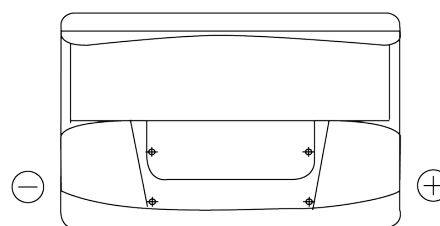

Sortimentslista

Batterier till Personbil och Lätta fordon

Standard TC700

Best. nr.	TC700
Technology	Flooded
EAN/GTIN	3661024054829
Spänning	12 V
Kapacitet	70 Ah
CCA	640 A
Längd	278 mm
Bredd	175 mm
Höjd	190 mm
Kärl	L03
Polställning	ETN 0
Poltyp	EN taper post
Fästklack	B13
Vikt (kan variera)	16.00 kg

Polställning

Poltyp

Positive Terminal

Negative Terminal

Fästklack

Design, funktioner och specifikationer kan ändras utan föregående meddelande. Vi fransäger oss alla utfästelser eller garantier, uttryckliga eller underförstådda, angående data eller rekommendationer, och ska under inga omständigheter hållas ansvariga för någon förlust eller skada som påstås ha uppstått som ett resultat. Vissa produkter kanske inte är tillgängliga på din lokala marknad.