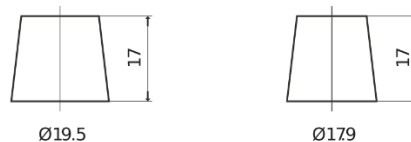

Batterier till Personbil och Lätta fordon

Standard CC700

Best. nr.	CC700
Technology	Flooded
EAN/GTIN	3661024014823
Spänning	12 V
Kapacitet	70 Ah
CCA	640 A
Längd	278 mm
Bredd	175 mm
Höjd	190 mm
Kärl	L03
Polställning	ETN 0
Poltyp	EN taper post
Fästklack	B13
Vikt (kan variera)	16.00 kg

Polställning

Poltyp

Fästklack

Design, funktioner och specifikationer kan ändras utan föregående meddelande. Vi fransäger oss alla utfästelser eller garantier, uttryckliga eller underförstådda, angående data eller rekommendationer, och ska under inga omständigheter hållas ansvariga för någon förlust eller skada som påstås ha uppstått som ett resultat. Vissa produkter kanske inte är tillgängliga på din lokala marknad.