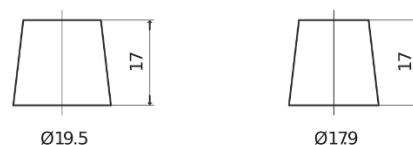

Sortimentslista

Batterier till Marin och Fritid

Equipment GEL ES650

Best. nr.	ES650
Technology	GEL
EAN/GTIN	3661024035842
Spänning	12 V
Kapacitet	56 Ah
Watt hour	650 Wh
Längd	278 mm
Bredd	175 mm
Höjd	190 mm
Kärl	L03
Polställning	ETN 0
Poltyp	EN taper post
Fästklack	B13
Vikt (kan variera)	20.80 kg

Polställning

Poltyp

Fästklack

Design, funktioner och specifikationer kan ändras utan föregående meddelande. Vi fransäger oss alla utfästelser eller garantier, uttryckliga eller underförstådda, angående data eller rekommendationer, och ska under inga omständigheter hållas ansvariga för någon förlust eller skada som påstås ha uppstått som ett resultat. Vissa produkter kanske inte är tillgängliga på din lokala marknad.