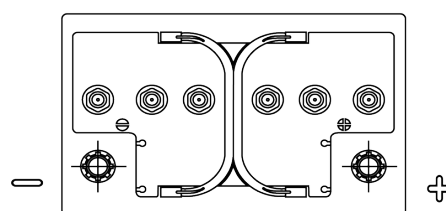

Polställning