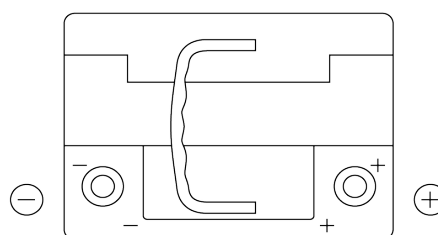

Sortimentslista

Batterier till Marin och Fritid

Dual AGM EP500

| | |
|--------------------|---------------|
| Best. nr. | EP500 |
| Technology | AGM |
| EAN/GTIN | 3661024036511 |
| Spänning | 12 V |
| Kapacitet | 60 Ah |
| CCA | 680 A |
| Längd | 242 mm |
| Bredd | 175 mm |
| Höjd | 190 mm |
| Kärl | L02 |
| Polställning | ETN 0 |
| Poltyp | EN taper post |
| Fästklack | B13 |
| Vikt (kan variera) | 17.90 kg |

Polställning

Poltyp

Positive Terminal

Negative Terminal

Fästklack

Design, funktioner och specifikationer kan ändras utan föregående meddelande. Vi fransäger oss alla utfästelser eller garantier, uttryckliga eller underförstådda, angående data eller rekommendationer, och ska under inga omständigheter hållas ansvariga för någon förlust eller skada som påstås ha uppstått som ett resultat. Vissa produkter kanske inte är tillgängliga på din lokala marknad.