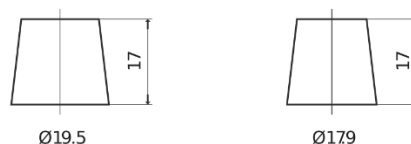

Sortimentslista

Batterier till Personbil och Lätta fordon

AGM EK600

Best. nr.	EK600
Technology	AGM
EAN/GTIN	3661024036498
Spänning	12 V
Kapacitet	60 Ah
CCA	680 A
Längd	242 mm
Bredd	175 mm
Höjd	190 mm
Kärl	L02
Polställning	ETN 0
Poltyp	EN taper post
Fästklack	B13
Vikt (kan variera)	17.90 kg

Polställning

Poltyp

Fästklack

Design, funktioner och specifikationer kan ändras utan föregående meddelande. Vi fransäger oss alla utfästelser eller garantier, uttryckliga eller underförstådda, angående data eller rekommendationer, och ska under inga omständigheter hållas ansvariga för någon förlust eller skada som påstås ha uppstått som ett resultat. Vissa produkter kanske inte är tillgängliga på din lokala marknad.