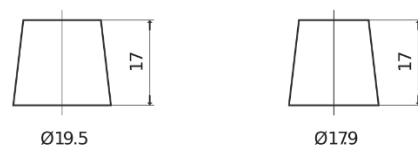

Batterier till Personbil och Lätta fordon

EFB FL600

Best. nr.	FL600
Technology	EFB
EAN/GTIN	3661024045681
Spänning	12 V
Kapacitet	60 Ah
CCA	640 A
Längd	242 mm
Bredd	175 mm
Höjd	190 mm
Kärl	L02
Polställning	ETN 0
Poltyp	EN taper post
Fästklack	B13
Vikt (kan variera)	17.00 kg

Polställning

Poltyp

Fästklack

Design, funktioner och specifikationer kan ändras utan föregående meddelande. Vi frångår oss alla utfästelser eller garantier, uttryckliga eller underförstådda, angående data eller rekommendationer, och ska under inga omständigheter hållas ansvariga för någon förlust eller skada som påstås ha uppstått som ett resultat. Vissa produkter kanske inte är tillgängliga på din lokala marknad.