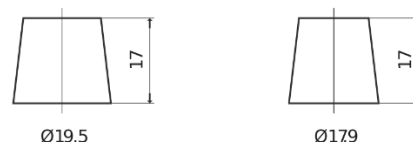

Sortimentslista

Batterier till Personbil och Lätta fordon

EFB EL600

Best. nr.	EL600
Technology	EFB
EAN/GTIN	3661024035682
Spänning	12 V
Kapacitet	60 Ah
CCA	640 A
Längd	242 mm
Bredd	175 mm
Höjd	190 mm
Kärl	L02
Polställning	ETN 0
Poltyp	EN taper post
Fästklack	B13
Vikt (kan variera)	17.00 kg

Polställning

Poltyp

Fästklack

Design, funktioner och specifikationer kan ändras utan föregående meddelande. Vi fransäger oss alla utfästelser eller garantier, uttryckliga eller underförstådda, angående data eller rekommendationer, och ska under inga omständigheter hållas ansvariga för någon förlust eller skada som påstås ha uppstått som ett resultat. Vissa produkter kanske inte är tillgängliga på din lokala marknad.