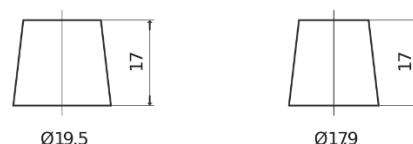

Sortimentslista

Batterier till Personbil och Lätta fordon

EFB DL600

Best. nr.	DL600
Technology	EFB
EAN/GTIN	3661024025683
Spänning	12 V
Kapacitet	60 Ah
CCA	640 A
Längd	242 mm
Bredd	175 mm
Höjd	190 mm
Kärl	L02
Polställning	ETN 0
Poltyp	EN taper post
Fästklack	B13
Vikt (kan variera)	17.00 kg

Polställning

Poltyp

Fästklack

Design, funktioner och specifikationer kan ändras utan föregående meddelande. Vi fransäger oss alla utfästelser eller garantier, uttryckliga eller underförstådda, angående data eller rekommendationer, och ska under inga omständigheter hållas ansvariga för någon förlust eller skada som påstås ha uppstått som ett resultat. Vissa produkter kanske inte är tillgängliga på din lokala marknad.