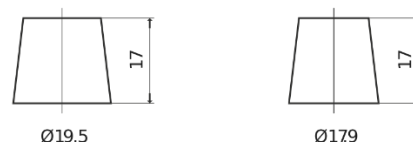

Sortimentslista

Batterier till Personbil och Lätta fordon

Premium EA640

Best. nr.	EA640
Technology	Flooded
EAN/GTIN	3661024034227
Spänning	12 V
Kapacitet	64 Ah
CCA	640 A
Längd	242 mm
Bredd	175 mm
Höjd	190 mm
Kärl	L02
Polställning	ETN 0
Poltyp	EN taper post
Fästklack	B13
Vikt (kan variera)	14.90 kg

Polställning

Poltyp

Fästklack

Design, funktioner och specifikationer kan ändras utan föregående meddelande. Vi fransäger oss alla utfästelser eller garantier, uttryckliga eller underförstådda, angående data eller rekommendationer, och ska under inga omständigheter hållas ansvariga för någon förlust eller skada som påstås ha uppstått som ett resultat. Vissa produkter kanske inte är tillgängliga på din lokala marknad.