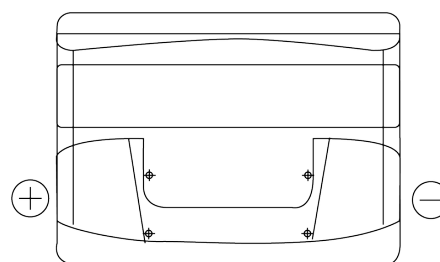

Sortimentslista

Batterier till Personbil och Lätta fordon

Technica TB621

Best. nr.	TB621
Technology	Flooded
EAN/GTIN	3661024054546
Spänning	12 V
Kapacitet	62 Ah
CCA	540 A
Längd	242 mm
Bredd	175 mm
Höjd	190 mm
Kärl	L02
Polställning	ETN 1
Poltyp	EN taper post
Fästklack	B13
Vikt (kan variera)	14.20 kg

Polställning**Poltyp**

Positive Terminal

Negative Terminal

Fästklack

Design, funktioner och specifikationer kan ändras utan föregående meddelande. Vi fransäger oss alla utfästelser eller garantier, uttryckliga eller underförstådda, angående data eller rekommendationer, och ska under inga omständigheter hållas ansvariga för någon förlust eller skada som påstås ha uppstått som ett resultat. Vissa produkter kanske inte är tillgängliga på din lokala marknad.