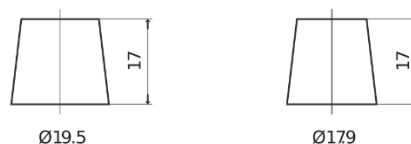

Batterier till Personbil och Lätta fordon

Formula FB621

Best. nr.	FB621
Technology	Flooded
EAN/GTIN	3661024044547
Spänning	12 V
Kapacitet	62 Ah
CCA	540 A
Längd	242 mm
Bredd	175 mm
Höjd	190 mm
Kärl	L02
Polställning	ETN 1
Poltyp	EN taper post
Fästklack	B13
Vikt (kan variera)	14.20 kg

Polställning

Poltyp

Fästklack

Design, funktioner och specifikationer kan ändras utan föregående meddelande. Vi fransäger oss alla utfästelser eller garantier, uttryckliga eller underförstådda, angående data eller rekommendationer, och ska under inga omständigheter hållas ansvariga för någon förlust eller skada som påstås ha uppstått som ett resultat. Vissa produkter kanske inte är tillgängliga på din lokala marknad.