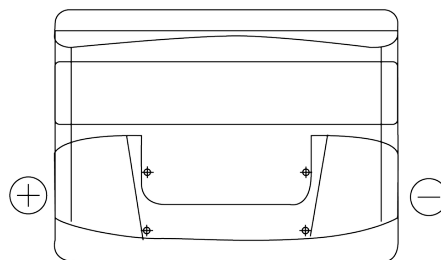

Polställning