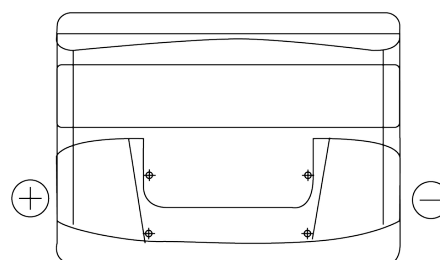

Sortimentslista

Batterier till Personbil och Lätta fordon

Excell EB621

Best. nr.	EB621
Technology	Flooded
EAN/GTIN	3661024034548
Spänning	12 V
Kapacitet	62 Ah
CCA	540 A
Längd	242 mm
Bredd	175 mm
Höjd	190 mm
Kärl	L02
Polställning	ETN 1
Poltyp	EN taper post
Fästklack	B13
Vikt (kan variera)	14.20 kg

Polställning**Poltyp**

Positive Terminal

Negative Terminal

Fästklack

Design, funktioner och specifikationer kan ändras utan föregående meddelande. Vi fransäger oss alla utfästelser eller garantier, uttryckliga eller underförstådda, angående data eller rekommendationer, och ska under inga omständigheter hållas ansvariga för någon förlust eller skada som påstås ha uppstått som ett resultat. Vissa produkter kanske inte är tillgängliga på din lokala marknad.