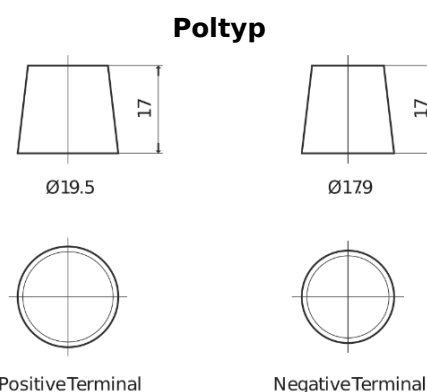

Batterier till Lastbil, Buss, Entreprenad- och Lantbruksmaskiner

EndurancePRO EFB FX2253

Best. nr.	FX2253
Technology	EFB
EAN/GTIN	3661024046480
Spänning	12 V
Kapacitet	225.0 Ah
CCA	1150 A
Längd	518 mm
Bredd	274 mm
Höjd	240 mm
Kärl	D06
Polställning	ETN 3
Poltyp	EN taper post
Fästklack	B0
Vikt (kan variera)	60.10 kg