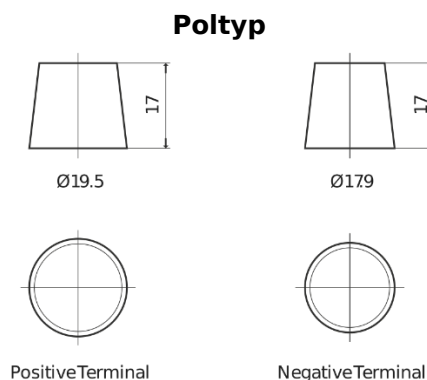

Batterier till Lastbil, Buss, Entreprenad- och Lantbruksmaskiner

EndurancePRO EFB FX2253

Best. nr.	FX2253
Technology	EFB
EAN/GTIN	3661024046480
Spänning	12 V
Kapacitet	225.0 Ah
CCA	1150 A
Längd	518 mm
Bredd	274 mm
Höjd	240 mm
Kärl	D06
Polställning	ETN 3
Poltyp	EN taper post
Fästklack	B0
Vikt (kan variera)	60.10 kg