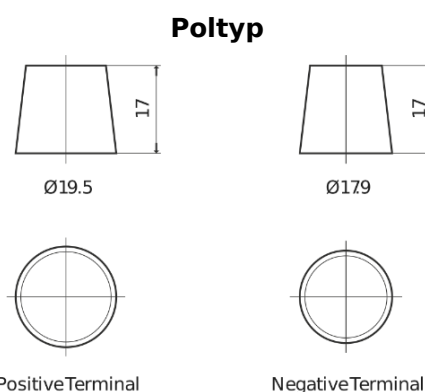

Batterier till Lastbil, Buss, Entreprenad- och Lantbruksmaskiner

EndurancePRO EFB FX2253

Best. nr.	FX2253
Technology	EFB
EAN/GTIN	3661024046480
Spänning	12 V
Kapacitet	225.0 Ah
CCA	1150 A
Längd	518 mm
Bredd	274 mm
Höjd	240 mm
Kärl	D06
Polställning	ETN 3
Poltyp	EN taper post
Fästklack	B0
Vikt (kan variera)	60.10 kg