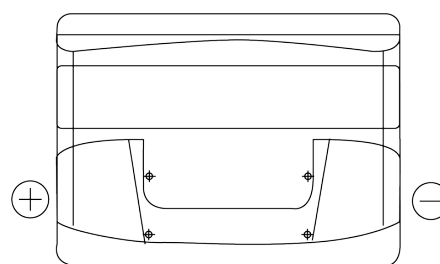

Sortimentslista

Batterier till Personbil och Lätta fordon

Power DB621

Best. nr.	DB621
Technology	Flooded
EAN/GTIN	3661024024549
Spänning	12 V
Kapacitet	62 Ah
CCA	540 A
Längd	242 mm
Bredd	175 mm
Höjd	190 mm
Kärl	L02
Polställning	ETN 1
Poltyp	EN taper post
Fästklack	B13
Vikt (kan variera)	14.20 kg

Polställning

Poltyp

Ø19.5

Ø17

Positive Terminal

Negative Terminal

Fästklack

5 notches