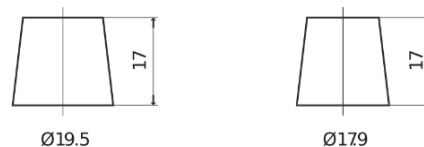

Batterier till Lastbil, Buss, Entreprenad- och Lantbruksmaskiner

EndurancePRO EFB FX2253

Best. nr.	FX2253
Technology	EFB
EAN/GTIN	3661024046480
Spänning	12 V
Kapacitet	225.0 Ah
CCA	1150 A
Längd	518 mm
Bredd	274 mm
Höjd	240 mm
Kärl	D06
Polställning	ETN 3
Poltyp	EN taper post
Fästklack	B0
Vikt (kan variera)	60.10 kg

Polställning

Poltyp

Fästklack

Design, funktioner och specifikationer kan ändras utan föregående meddelande. Vi fransäger oss alla utfästelser eller garantier, uttryckliga eller underförstådda, angående data eller rekommendationer, och ska under inga omständigheter hållas ansvariga för någon förlust eller skada som påstås ha uppstått som ett resultat. Vissa produkter kanske inte är tillgängliga på din lokala marknad.