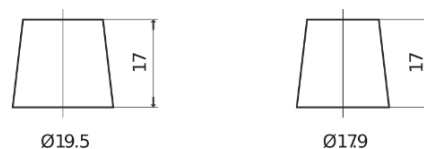

Batterier till Lastbil, Buss, Entreprenad- och Lantbruksmaskiner

EndurancePRO EFB FX1803

Best. nr.	FX1803
Technology	EFB
EAN/GTIN	3661024046473
Spänning	12 V
Kapacitet	180.0 Ah
CCA	1000 A
Längd	513 mm
Bredd	223 mm
Höjd	223 mm
Kärl	D05
Polställning	ETN 3
Poltyp	EN taper post
Fästklack	B0
Vikt (kan variera)	46.10 kg

Polställning

Poltyp

Fästklack

Design, funktioner och specifikationer kan ändras utan föregående meddelande. Vi fransäger oss alla utfästelser eller garantier, uttryckliga eller underförstådda, angående data eller rekommendationer, och ska under inga omständigheter hållas ansvariga för någon förlust eller skada som påstås ha uppstått som ett resultat. Vissa produkter kanske inte är tillgängliga på din lokala marknad.