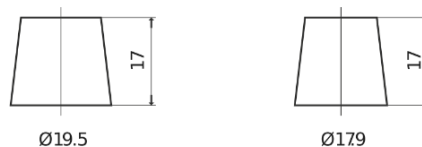

Batterier till Lastbil, Buss, Entreprenad- och Lantbruksmaskiner

EndurancePRO EFB FX1803

Best. nr.	FX1803
Technology	EFB
EAN/GTIN	3661024046473
Spänning	12 V
Kapacitet	180.0 Ah
CCA	1000 A
Längd	513 mm
Bredd	223 mm
Höjd	223 mm
Kärl	D05
Polställning	ETN 3
Poltyp	EN taper post
Fästklack	B0
Vikt (kan variera)	46.10 kg

Polställning

Poltyp

Fästklack

Design, funktioner och specifikationer kan ändras utan föregående meddelande. Vi fransäger oss alla utfästelser eller garantier, uttryckliga eller underförstådda, angående data eller rekommendationer, och ska under inga omständigheter hållas ansvariga för någon förlust eller skada som påstås ha uppstått som ett resultat. Vissa produkter kanske inte är tillgängliga på din lokala marknad.