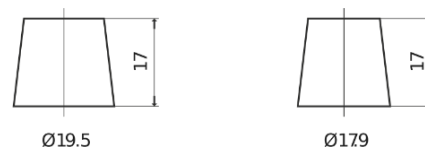

Batterier till Personbil och Lätta fordon

EFB FL955

Best. nr.	FL955
Technology	EFB
EAN/GTIN	3661024046510
Spänning	12 V
Kapacitet	95.0 Ah
CCA	800 A
Längd	306 mm
Bredd	173 mm
Höjd	222 mm
Kärl	D31
Polställning	ETN 1
Poltyp	EN taper post
Fästklack	Korean B1
Vikt (kan variera)	21.80 kg

Polställning

Poltyp

Fästklack

Design, funktioner och specifikationer kan ändras utan föregående meddelande. Vi fransäger oss alla utfästelser eller garantier, uttryckliga eller underförstådda, angående data eller rekommendationer, och ska under inga omständigheter hållas ansvariga för någon förlust eller skada som påstås ha uppstått som ett resultat. Vissa produkter kanske inte är tillgängliga på din lokala marknad.