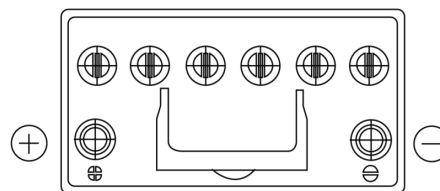

Batterier till Personbil och Lätta fordon

**EFB FL955**

Best. nr.	FL955
Technology	EFB
EAN/GTIN	3661024046510
Spänning	12 V
Kapacitet	95.0 Ah
CCA	800 A
Längd	306 mm
Bredd	173 mm
Höjd	222 mm
Kärl	D31
Polställning	ETN 1
Poltyp	EN taper post
Fästklack	Korean B1
Vikt (kan variera)	21.80 kg

**Polställning****Poltyp**

Positive Terminal

Negative Terminal

**Fästklack**

Design, funktioner och specifikationer kan ändras utan föregående meddelande. Vi fransäger oss alla utfästelser eller garantier, uttryckliga eller underförstådda, angående data eller rekommendationer, och ska under inga omständigheter hållas ansvariga för någon förlust eller skada som påstås ha uppstått som ett resultat. Vissa produkter kanske inte är tillgängliga på din lokala marknad.