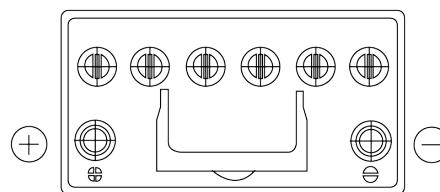

Batterier till Personbil och Lätta fordon

EFB FL955

Best. nr.	FL955
Technology	EFB
EAN/GTIN	3661024046510
Spänning	12 V
Kapacitet	95.0 Ah
CCA	800 A
Längd	306 mm
Bredd	173 mm
Höjd	222 mm
Kärl	D31
Polställning	ETN 1
Poltyp	EN taper post
Fästklack	Korean B1
Vikt (kan variera)	21.80 kg

Polställning**Poltyp**

Positive Terminal

Negative Terminal

Fästklack

Design, funktioner och specifikationer kan ändras utan föregående meddelande. Vi fransäger oss alla utfästelser eller garantier, uttryckliga eller underförstådda, angående data eller rekommendationer, och ska under inga omständigheter hållas ansvariga för någon förlust eller skada som påstås ha uppstått som ett resultat. Vissa produkter kanske inte är tillgängliga på din lokala marknad.