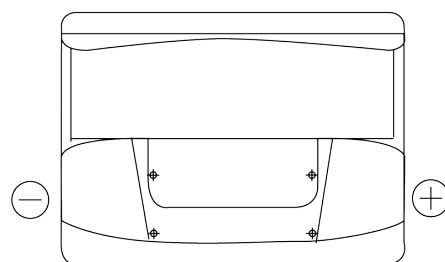

Sortimentslista

Batterier till Personbil och Lätta fordon

Technica TB620

Best. nr.	TB620
Technology	Flooded
EAN/GTIN	3661024054539
Spänning	12 V
Kapacitet	62 Ah
CCA	540 A
Längd	242 mm
Bredd	175 mm
Höjd	190 mm
Kärl	L02
Polställning	ETN 0
Poltyp	EN taper post
Fästklack	B13
Vikt (kan variera)	14.20 kg

Polställning**Poltyp**

Positive Terminal

Negative Terminal

Fästklack

Design, funktioner och specifikationer kan ändras utan föregående meddelande. Vi fransäger oss alla utfästelser eller garantier, uttryckliga eller underförstådda, angående data eller rekommendationer, och ska under inga omständigheter hållas ansvariga för någon förlust eller skada som påstås ha uppstått som ett resultat. Vissa produkter kanske inte är tillgängliga på din lokala marknad.