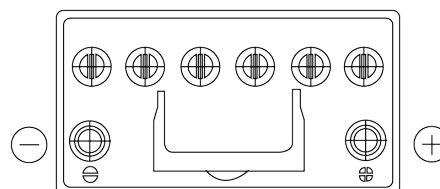

Batterier till Personbil och Lätta fordon

**EFB FL954**

Best. nr.	FL954
Technology	EFB
EAN/GTIN	3661024046503
Spänning	12 V
Kapacitet	95.0 Ah
CCA	800 A
Längd	306 mm
Bredd	173 mm
Höjd	222 mm
Kärl	D31
Polställning	ETN 0
Poltyp	EN taper post
Fästklack	Korean B1
Vikt (kan variera)	21.80 kg

**Polställning****Poltyp**

Ø19.5

Ø179

Positive Terminal

Negative Terminal

**Fästklack**

Design, funktioner och specifikationer kan ändras utan föregående meddelande. Vi fransäger oss alla utfästelser eller garantier, uttryckliga eller underförstådda, angående data eller rekommendationer, och ska under inga omständigheter hållas ansvariga för någon förlust eller skada som påstås ha uppstått som ett resultat. Vissa produkter kanske inte är tillgängliga på din lokala marknad.