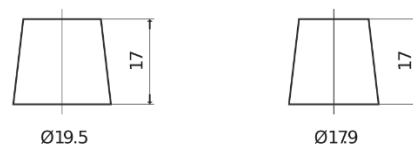

Batterier till Personbil och Lätta fordon

**EFB FL954**

Best. nr.	FL954
Technology	EFB
EAN/GTIN	3661024046503
Spänning	12 V
Kapacitet	95.0 Ah
CCA	800 A
Längd	306 mm
Bredd	173 mm
Höjd	222 mm
Kärl	D31
Polställning	ETN 0
Poltyp	EN taper post
Fästklack	Korean B1
Vikt (kan variera)	21.80 kg

**Polställning****Poltyp**

Ø19.5

Ø179

Positive Terminal

Negative Terminal

**Fästklack**

Design, funktioner och specifikationer kan ändras utan föregående meddelande. Vi fransäger oss alla utfästelser eller garantier, uttryckliga eller underförstådda, angående data eller rekommendationer, och ska under inga omständigheter hållas ansvariga för någon förlust eller skada som påstås ha uppstått som ett resultat. Vissa produkter kanske inte är tillgängliga på din lokala marknad.