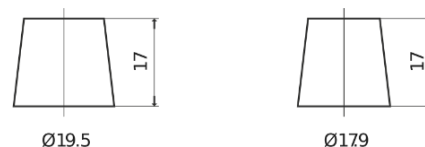

Batterier till Personbil och Lätta fordon

EFB FL954

Best. nr.	FL954
Technology	EFB
EAN/GTIN	3661024046503
Spänning	12 V
Kapacitet	95.0 Ah
CCA	800 A
Längd	306 mm
Bredd	173 mm
Höjd	222 mm
Kärl	D31
Polställning	ETN 0
Poltyp	EN taper post
Fästklack	Korean B1
Vikt (kan variera)	21.80 kg

Polställning

Poltyp

Fästklack

Design, funktioner och specifikationer kan ändras utan föregående meddelande. Vi fransäger oss alla utfästelser eller garantier, uttryckliga eller underförstådda, angående data eller rekommendationer, och ska under inga omständigheter hållas ansvariga för någon förlust eller skada som påstås ha uppstått som ett resultat. Vissa produkter kanske inte är tillgängliga på din lokala marknad.