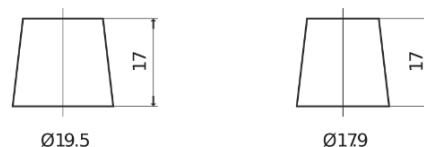

Batterier till Personbil och Lätta fordon

EFB FL954

Best. nr.	FL954
Technology	EFB
EAN/GTIN	3661024046503
Spänning	12 V
Kapacitet	95.0 Ah
CCA	800 A
Längd	306 mm
Bredd	173 mm
Höjd	222 mm
Kärl	D31
Polställning	ETN 0
Poltyp	EN taper post
Fästklack	Korean B1
Vikt (kan variera)	21.80 kg

Polställning

Poltyp

Fästklack

Design, funktioner och specifikationer kan ändras utan föregående meddelande. Vi fransäger oss alla utfästelser eller garantier, uttryckliga eller underförstådda, angående data eller rekommendationer, och ska under inga omständigheter hållas ansvariga för någon förlust eller skada som påstås ha uppstått som ett resultat. Vissa produkter kanske inte är tillgängliga på din lokala marknad.