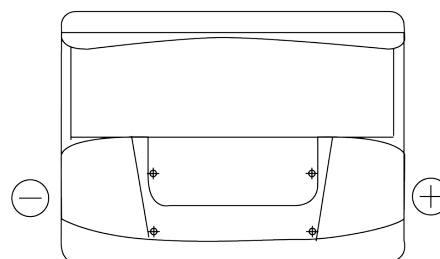

Batterier till Personbil och Lätta fordon

Formula FB620

Best. nr.	FB620
Technology	Flooded
EAN/GTIN	3661024044530
Spänning	12 V
Kapacitet	62 Ah
CCA	540 A
Längd	242 mm
Bredd	175 mm
Höjd	190 mm
Kärl	L02
Polställning	ETN 0
Poltyp	EN taper post
Fästklack	B13
Vikt (kan variera)	14.20 kg

Polställning

Poltyp

Positive Terminal

Negative Terminal

Fästklack

Design, funktioner och specifikationer kan ändras utan föregående meddelande. Vi fransäger oss alla utfästelser eller garantier, uttryckliga eller underförstådda, angående data eller rekommendationer, och ska under inga omständigheter hållas ansvariga för någon förlust eller skada som påstås ha uppstått som ett resultat. Vissa produkter kanske inte är tillgängliga på din lokala marknad.