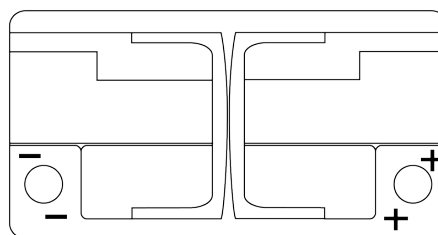

## EFB FL800

Best. nr.	FL800
Technology	EFB
EAN/GTIN	3661024045704
Spänning	12 V
Kapacitet	80.0 Ah
CCA	800 A
Längd	315 mm
Bredd	175 mm
Höjd	190 mm
Kärl	L04
Polställning	ETN 0
Poltyp	EN taper post
Fästklack	B13
Vikt (kan variera)	22.10 kg

### Poltyp

Ø19.5

Ø179

Positive Terminal

Negative Terminal