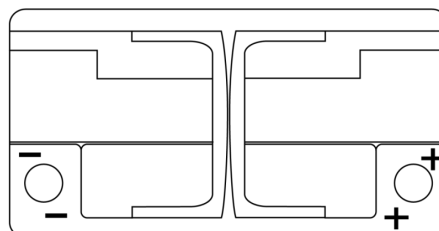

Polställning

Poltyp

Fästklack

Design, funktioner och specifikationer kan ändras utan föregående meddelande. Vi fransäger oss alla utfästelser eller garantier, uttryckliga eller underförstådda, angående data eller rekommendationer, och ska under inga omständigheter hållas ansvariga för någon förlust eller skada som påstås ha uppstått som ett resultat. Vissa produkter kanske inte är tillgängliga på din lokala marknad.