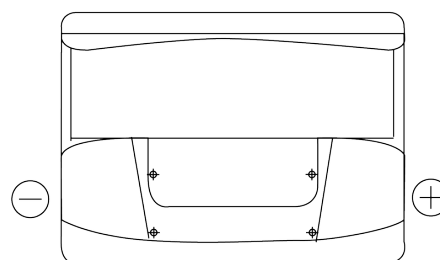

Sortimentslista

Batterier till Personbil och Lätta fordon

Excell EB620

Best. nr.	EB620
Technology	Flooded
EAN/GTIN	3661024034531
Spänning	12 V
Kapacitet	62 Ah
CCA	540 A
Längd	242 mm
Bredd	175 mm
Höjd	190 mm
Kärl	L02
Polställning	ETN 0
Poltyp	EN taper post
Fästklack	B13
Vikt (kan variera)	14.20 kg

Polställning**Poltyp**

Positive Terminal

Negative Terminal

Fästklack

Design, funktioner och specifikationer kan ändras utan föregående meddelande. Vi fransäger oss alla utfästelser eller garantier, uttryckliga eller underförstådda, angående data eller rekommendationer, och ska under inga omständigheter hållas ansvariga för någon förlust eller skada som påstås ha uppstått som ett resultat. Vissa produkter kanske inte är tillgängliga på din lokala marknad.