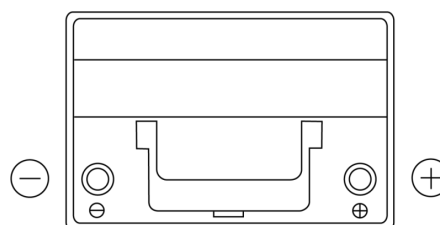

Polställning