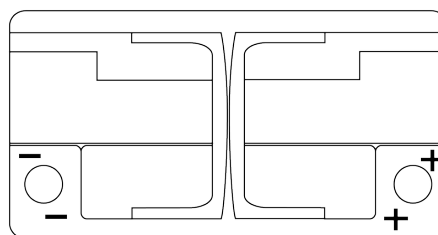

Batterier till Personbil och Lätta fordon

EFB FL752

Best. nr.	FL752
Technology	EFB
EAN/GTIN	3661024046329
Spänning	12 V
Kapacitet	75.0 Ah
CCA	730 A
Längd	315 mm
Bredd	175 mm
Höjd	175 mm
Kärl	LB4
Polställning	ETN 0
Poltyp	EN taper post
Fästklack	B13
Vikt (kan variera)	18.60 kg

Polställning**Poltyp**

Ø19.5

Ø179

Positive Terminal

Negative Terminal

Fästklack

5 notches

Design, funktioner och specifikationer kan ändras utan föregående meddelande. Vi fransäger oss alla utfästelser eller garantier, uttryckliga eller underförstådda, angående data eller rekommendationer, och ska under inga omständigheter hållas ansvariga för någon förlust eller skada som påstås ha uppstått som ett resultat. Vissa produkter kanske inte är tillgängliga på din lokala marknad.