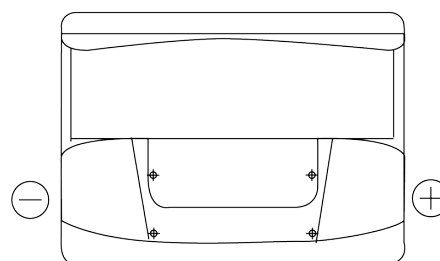

Sortimentslista

Batterier till Personbil och Lätta fordon

Power DB620

Best. nr.	DB620
Technology	Flooded
EAN/GTIN	3661024024532
Spänning	12 V
Kapacitet	62 Ah
CCA	540 A
Längd	242 mm
Bredd	175 mm
Höjd	190 mm
Kärl	L02
Polställning	ETN 0
Poltyp	EN taper post
Fästklack	B13
Vikt (kan variera)	14.20 kg

Polställning**Poltyp**

Positive Terminal

Negative Terminal

Fästklack

Design, funktioner och specifikationer kan ändras utan föregående meddelande. Vi fransäger oss alla utfästelser eller garantier, uttryckliga eller underförstådda, angående data eller rekommendationer, och ska under inga omständigheter hållas ansvariga för någon förlust eller skada som påstås ha uppstått som ett resultat. Vissa produkter kanske inte är tillgängliga på din lokala marknad.