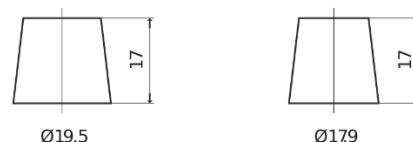

Sortimentslista

Batterier till Personbil och Lätta fordon

Power DB620

Best. nr.	DB620
Technology	Flooded
EAN/GTIN	3661024024532
Spänning	12 V
Kapacitet	62 Ah
CCA	540 A
Längd	242 mm
Bredd	175 mm
Höjd	190 mm
Kärl	L02
Polställning	ETN 0
Poltyp	EN taper post
Fästklack	B13
Vikt (kan variera)	14.20 kg

Polställning

Poltyp

Fästklack

Design, funktioner och specifikationer kan ändras utan föregående meddelande. Vi fransäger oss alla utfästelser eller garantier, uttryckliga eller underförstådda, angående data eller rekommendationer, och ska under inga omständigheter hållas ansvariga för någon förlust eller skada som påstås ha uppstått som ett resultat. Vissa produkter kanske inte är tillgängliga på din lokala marknad.