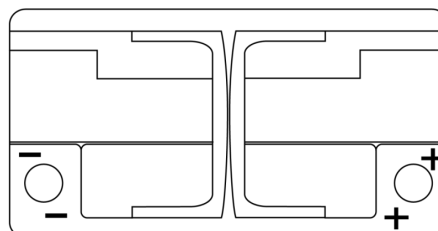

Batterier till Personbil och Lätta fordon

EFB FL752

Best. nr.	FL752
Technology	EFB
EAN/GTIN	3661024046329
Spänning	12 V
Kapacitet	75.0 Ah
CCA	730 A
Längd	315 mm
Bredd	175 mm
Höjd	175 mm
Kärl	LB4
Polställning	ETN 0
Poltyp	EN taper post
Fästklack	B13
Vikt (kan variera)	18.60 kg

Polställning

Poltyp

Positive Terminal

Negative Terminal

Fästklack

Design, funktioner och specifikationer kan ändras utan föregående meddelande. Vi fransäger oss alla utfästelser eller garantier, uttryckliga eller underförstådda, angående data eller rekommendationer, och ska under inga omständigheter hållas ansvariga för någon förlust eller skada som påstås ha uppstått som ett resultat. Vissa produkter kanske inte är tillgängliga på din lokala marknad.