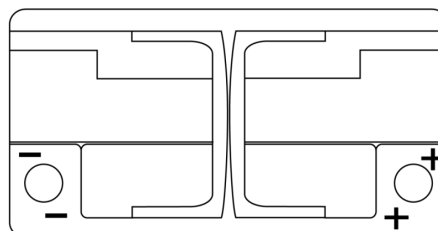

Batterier till Personbil och Lätta fordon

EFB FL752

| | |
|--------------------|---------------|
| Best. nr. | FL752 |
| Technology | EFB |
| EAN/GTIN | 3661024046329 |
| Spänning | 12 V |
| Kapacitet | 75.0 Ah |
| CCA | 730 A |
| Längd | 315 mm |
| Bredd | 175 mm |
| Höjd | 175 mm |
| Kärl | LB4 |
| Polställning | ETN 0 |
| Poltyp | EN taper post |
| Fästklack | B13 |
| Vikt (kan variera) | 18.60 kg |

Polställning

Poltyp

Positive Terminal

Negative Terminal

Fästklack

Design, funktioner och specifikationer kan ändras utan föregående meddelande. Vi fransäger oss alla utfästelser eller garantier, uttryckliga eller underförstådda, angående data eller rekommendationer, och ska under inga omständigheter hållas ansvariga för någon förlust eller skada som påstås ha uppstått som ett resultat. Vissa produkter kanske inte är tillgängliga på din lokala marknad.