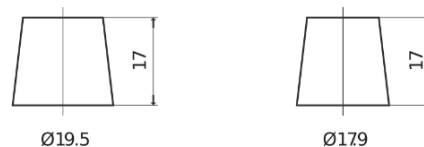

Batterier till Personbil och Lätta fordon

EFB FL752

Best. nr.	FL752
Technology	EFB
EAN/GTIN	3661024046329
Spänning	12 V
Kapacitet	75.0 Ah
CCA	730 A
Längd	315 mm
Bredd	175 mm
Höjd	175 mm
Kärl	LB4
Polställning	ETN 0
Poltyp	EN taper post
Fästklack	B13
Vikt (kan variera)	18.60 kg

Polställning

Poltyp

Fästklack

Design, funktioner och specifikationer kan ändras utan föregående meddelande. Vi fransäger oss alla utfästelser eller garantier, uttryckliga eller underförstådda, angående data eller rekommendationer, och ska under inga omständigheter hållas ansvariga för någon förlust eller skada som påstås ha uppstått som ett resultat. Vissa produkter kanske inte är tillgängliga på din lokala marknad.