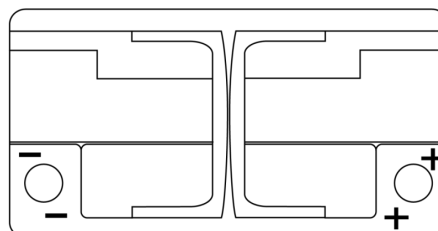

Polställning