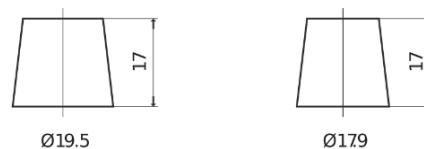

Batterier till Personbil och Lätta fordon

EFB FL700

Best. nr.	FL700
Technology	EFB
EAN/GTIN	3661024045698
Spänning	12 V
Kapacitet	70.0 Ah
CCA	760 A
Längd	278 mm
Bredd	175 mm
Höjd	190 mm
Kärl	L03
Polställning	ETN 0
Poltyp	EN taper post
Fästklack	B13
Vikt (kan variera)	19.30 kg

Polställning

Poltyp

Fästklack

Design, funktioner och specifikationer kan ändras utan föregående meddelande. Vi fransäger oss alla utfästelser eller garantier, uttryckliga eller underförstådda, angående data eller rekommendationer, och ska under inga omständigheter hållas ansvariga för någon förlust eller skada som påstås ha uppstått som ett resultat. Vissa produkter kanske inte är tillgängliga på din lokala marknad.