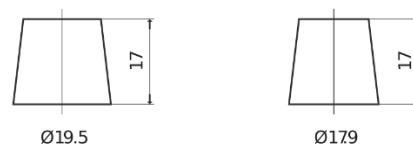

Batterier till Personbil och Lätta fordon

EFB FL700

Best. nr.	FL700
Technology	EFB
EAN/GTIN	3661024045698
Spänning	12 V
Kapacitet	70.0 Ah
CCA	760 A
Längd	278 mm
Bredd	175 mm
Höjd	190 mm
Kärl	L03
Polställning	ETN 0
Poltyp	EN taper post
Fästklack	B13
Vikt (kan variera)	19.30 kg

Polställning

Poltyp

Fästklack

Design, funktioner och specifikationer kan ändras utan föregående meddelande. Vi fransäger oss alla utfästelser eller garantier, uttryckliga eller underförstådda, angående data eller rekommendationer, och ska under inga omständigheter hållas ansvariga för någon förlust eller skada som påstås ha uppstått som ett resultat. Vissa produkter kanske inte är tillgängliga på din lokala marknad.