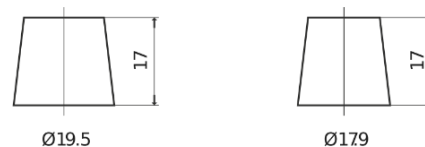

Batterier till Personbil och Lätta fordon

EFB FL652

Best. nr.	FL652
Technology	EFB
EAN/GTIN	3661024046312
Spänning	12 V
Kapacitet	65.0 Ah
CCA	650 A
Längd	278 mm
Bredd	175 mm
Höjd	175 mm
Kärl	LB3
Polställning	ETN 0
Poltyp	EN taper post
Fästklack	B13
Vikt (kan variera)	16.20 kg

Polställning

Poltyp

Fästklack

Design, funktioner och specifikationer kan ändras utan föregående meddelande. Vi fransäger oss alla utfästelser eller garantier, uttryckliga eller underförstådda, angående data eller rekommendationer, och ska under inga omständigheter hållas ansvariga för någon förlust eller skada som påstås ha uppstått som ett resultat. Vissa produkter kanske inte är tillgängliga på din lokala marknad.