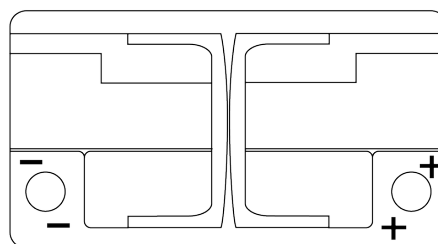

Batterier till Personbil och Lätta fordon

**EFB FL652**

|                    |               |
|--------------------|---------------|
| Best. nr.          | FL652         |
| Technology         | EFB           |
| EAN/GTIN           | 3661024046312 |
| Spänning           | 12 V          |
| Kapacitet          | 65.0 Ah       |
| CCA                | 650 A         |
| Längd              | 278 mm        |
| Bredd              | 175 mm        |
| Höjd               | 175 mm        |
| Kärl               | LB3           |
| Polställning       | ETN 0         |
| Poltyp             | EN taper post |
| Fästklack          | B13           |
| Vikt (kan variera) | 16.20 kg      |

**Polställning****Poltyp**

Ø19.5

Ø179

PositiveTerminal

NegativeTerminal

**Fästklack**

5 notches

10.5