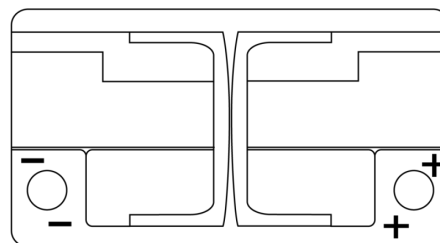

Batterier till Personbil och Lätta fordon

EFB FL652

Best. nr.	FL652
Technology	EFB
EAN/GTIN	3661024046312
Spänning	12 V
Kapacitet	65.0 Ah
CCA	650 A
Längd	278 mm
Bredd	175 mm
Höjd	175 mm
Kärl	LB3
Polställning	ETN 0
Poltyp	EN taper post
Fästklack	B13
Vikt (kan variera)	16.20 kg

Polställning

Poltyp

Positive Terminal

Negative Terminal

Fästklack

Design, funktioner och specifikationer kan ändras utan föregående meddelande. Vi fransäger oss alla utfästelser eller garantier, uttryckliga eller underförstådda, angående data eller rekommendationer, och ska under inga omständigheter hållas ansvariga för någon förlust eller skada som påstås ha uppstått som ett resultat. Vissa produkter kanske inte är tillgängliga på din lokala marknad.