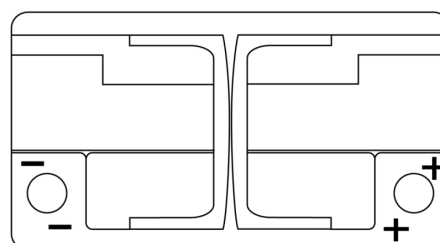

Batterier till Personbil och Lätta fordon

EFB FL652

Best. nr.	FL652
Technology	EFB
EAN/GTIN	3661024046312
Spänning	12 V
Kapacitet	65.0 Ah
CCA	650 A
Längd	278 mm
Bredd	175 mm
Höjd	175 mm
Kärl	LB3
Polställning	ETN 0
Poltyp	EN taper post
Fästklack	B13
Vikt (kan variera)	16.20 kg

Polställning

Poltyp

Positive Terminal

Negative Terminal

Fästklack

Design, funktioner och specifikationer kan ändras utan föregående meddelande. Vi fransäger oss alla utfästelser eller garantier, uttryckliga eller underförstådda, angående data eller rekommendationer, och ska under inga omständigheter hållas ansvariga för någon förlust eller skada som påstås ha uppstått som ett resultat. Vissa produkter kanske inte är tillgängliga på din lokala marknad.