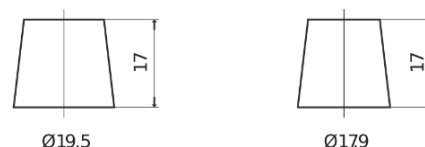

Batterier till Personbil och Lätta fordon

EFB FL652

Best. nr.	FL652
Technology	EFB
EAN/GTIN	3661024046312
Spänning	12 V
Kapacitet	65.0 Ah
CCA	650 A
Längd	278 mm
Bredd	175 mm
Höjd	175 mm
Kärl	LB3
Polställning	ETN 0
Poltyp	EN taper post
Fästklack	B13
Vikt (kan variera)	16.20 kg

Polställning

Poltyp

Fästklack

Design, funktioner och specifikationer kan ändras utan föregående meddelande. Vi fransäger oss alla utfästelser eller garantier, uttryckliga eller underförstådda, angående data eller rekommendationer, och ska under inga omständigheter hållas ansvariga för någon förlust eller skada som påstås ha uppstått som ett resultat. Vissa produkter kanske inte är tillgängliga på din lokala marknad.