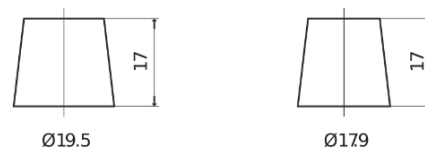

Batterier till Personbil och Lätta fordon

EFB FL604

Best. nr.	FL604
Technology	EFB
EAN/GTIN	3661024046305
Spänning	12 V
Kapacitet	60.0 Ah
CCA	520 A
Längd	230 mm
Bredd	173 mm
Höjd	222 mm
Kärl	D23
Polställning	ETN 0
Poltyp	EN taper post
Fästklack	B0
Vikt (kan variera)	15.80 kg

Polställning

Poltyp

Fästklack

Design, funktioner och specifikationer kan ändras utan föregående meddelande. Vi fransäger oss alla utfästelser eller garantier, uttryckliga eller underförstådda, angående data eller rekommendationer, och ska under inga omständigheter hållas ansvariga för någon förlust eller skada som påstås ha uppstått som ett resultat. Vissa produkter kanske inte är tillgängliga på din lokala marknad.