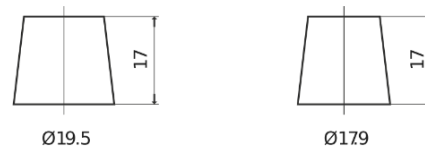

Batterier till Personbil och Lätta fordon

EFB FL604

Best. nr.	FL604
Technology	EFB
EAN/GTIN	3661024046305
Spänning	12 V
Kapacitet	60.0 Ah
CCA	520 A
Längd	230 mm
Bredd	173 mm
Höjd	222 mm
Kärl	D23
Polställning	ETN 0
Poltyp	EN taper post
Fästklack	B0
Vikt (kan variera)	15.80 kg

Polställning

Poltyp

Fästklack

Design, funktioner och specifikationer kan ändras utan föregående meddelande. Vi fransäger oss alla utfästelser eller garantier, uttryckliga eller underförstådda, angående data eller rekommendationer, och ska under inga omständigheter hållas ansvariga för någon förlust eller skada som påstås ha uppstått som ett resultat. Vissa produkter kanske inte är tillgängliga på din lokala marknad.