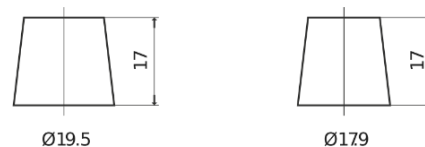

Batterier till Personbil och Lätta fordon

EFB FL600

Best. nr.	FL600
Technology	EFB
EAN/GTIN	3661024045681
Spänning	12 V
Kapacitet	60.0 Ah
CCA	640 A
Längd	242 mm
Bredd	175 mm
Höjd	190 mm
Kärl	L02
Polställning	ETN 0
Poltyp	EN taper post
Fästklack	B13
Vikt (kan variera)	17.00 kg

Polställning

Poltyp

Fästklack

Design, funktioner och specifikationer kan ändras utan föregående meddelande. Vi fransäger oss alla utfästelser eller garantier, uttryckliga eller underförstådda, angående data eller rekommendationer, och ska under inga omständigheter hållas ansvariga för någon förlust eller skada som påstås ha uppstått som ett resultat. Vissa produkter kanske inte är tillgängliga på din lokala marknad.