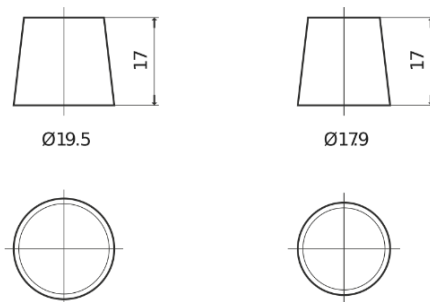

Poltyp

Positive Terminal

Negative Terminal

Fästklack

Design, funktioner och specifikationer kan ändras utan föregående meddelande. Vi fransäger oss alla utfästelser eller garantier, uttryckliga eller underförstådda, angående data eller rekommendationer, och ska under inga omständigheter hållas ansvariga för någon förlust eller skada som påstås ha uppstått som ett resultat. Vissa produkter kanske inte är tillgängliga på din lokala marknad.