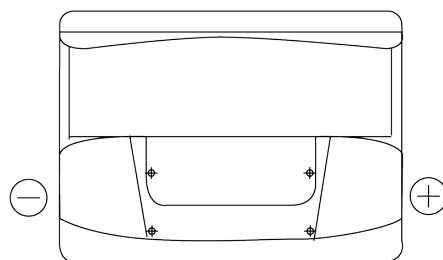

Sortimentslista

Batterier till Personbil och Lätta fordon

Standard TC550

Best. nr.	TC550
Technology	Flooded
EAN/GTIN	3661024054805
Spänning	12 V
Kapacitet	55 Ah
CCA	460 A
Längd	242 mm
Bredd	175 mm
Höjd	190 mm
Kärl	L02
Polställning	ETN 0
Poltyp	EN taper post
Fästklack	B13
Vikt (kan variera)	13.50 kg

Polställning**Poltyp**

Positive Terminal

Negative Terminal

Fästklack

Design, funktioner och specifikationer kan ändras utan föregående meddelande. Vi fransäger oss alla utfästelser eller garantier, uttryckliga eller underförstådda, angående data eller rekommendationer, och ska under inga omständigheter hållas ansvariga för någon förlust eller skada som påstås ha uppstått som ett resultat. Vissa produkter kanske inte är tillgängliga på din lokala marknad.