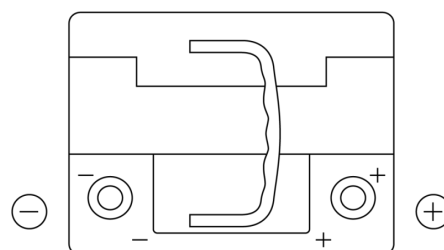

Polställning