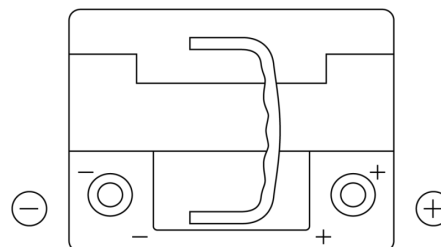

Batterier till Personbil och Lätta fordon

EFB FL550

Best. nr.	FL550
Technology	EFB
EAN/GTIN	3661024046527
Spänning	12 V
Kapacitet	55.0 Ah
CCA	540 A
Längd	207 mm
Bredd	175 mm
Höjd	190 mm
Kärl	L01
Polställning	ETN 0
Poltyp	EN taper post
Fästklack	B13
Vikt (kan variera)	14.10 kg

Polställning

Poltyp

Positive Terminal

Negative Terminal

Fästklack

Design, funktioner och specifikationer kan ändras utan föregående meddelande. Vi fransäger oss alla utfästelser eller garantier, uttryckliga eller underförstådda, angående data eller rekommendationer, och ska under inga omständigheter hållas ansvariga för någon förlust eller skada som påstås ha uppstått som ett resultat. Vissa produkter kanske inte är tillgängliga på din lokala marknad.