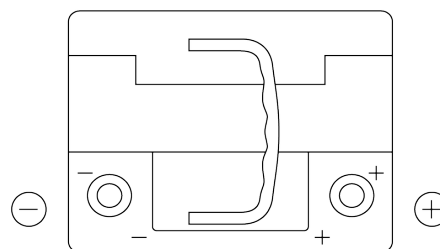

Batterier till Personbil och Lätta fordon

EFB FL550

Best. nr.	FL550
Technology	EFB
EAN/GTIN	3661024046527
Spänning	12 V
Kapacitet	55.0 Ah
CCA	540 A
Längd	207 mm
Bredd	175 mm
Höjd	190 mm
Kärl	L01
Polställning	ETN 0
Poltyp	EN taper post
Fästklack	B13
Vikt (kan variera)	14.10 kg

Polställning

Poltyp

Positive Terminal

Negative Terminal

Fästklack

Design, funktioner och specifikationer kan ändras utan föregående meddelande. Vi fransäger oss alla utfästelser eller garantier, uttryckliga eller underförstådda, angående data eller rekommendationer, och ska under inga omständigheter hållas ansvariga för någon förlust eller skada som påstås ha uppstått som ett resultat. Vissa produkter kanske inte är tillgängliga på din lokala marknad.