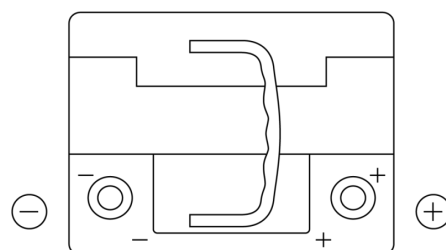

Batterier till Personbil och Lätta fordon

EFB FL550

Best. nr.	FL550
Technology	EFB
EAN/GTIN	3661024046527
Spänning	12 V
Kapacitet	55.0 Ah
CCA	540 A
Längd	207 mm
Bredd	175 mm
Höjd	190 mm
Kärl	L01
Polställning	ETN 0
Poltyp	EN taper post
Fästklack	B13
Vikt (kan variera)	14.10 kg

Polställning

Poltyp

Positive Terminal

Negative Terminal

Fästklack

Design, funktioner och specifikationer kan ändras utan föregående meddelande. Vi fransäger oss alla utfästelser eller garantier, uttryckliga eller underförstådda, angående data eller rekommendationer, och ska under inga omständigheter hållas ansvariga för någon förlust eller skada som påstås ha uppstått som ett resultat. Vissa produkter kanske inte är tillgängliga på din lokala marknad.