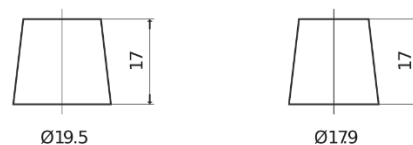

Batterier till Personbil och Lätta fordon

EFB FL550

Best. nr.	FL550
Technology	EFB
EAN/GTIN	3661024046527
Spänning	12 V
Kapacitet	55.0 Ah
CCA	540 A
Längd	207 mm
Bredd	175 mm
Höjd	190 mm
Kärl	L01
Polställning	ETN 0
Poltyp	EN taper post
Fästklack	B13
Vikt (kan variera)	14.10 kg

Polställning

Poltyp

Fästklack

Design, funktioner och specifikationer kan ändras utan föregående meddelande. Vi fransäger oss alla utfästelser eller garantier, uttryckliga eller underförstådda, angående data eller rekommendationer, och ska under inga omständigheter hållas ansvariga för någon förlust eller skada som påstås ha uppstått som ett resultat. Vissa produkter kanske inte är tillgängliga på din lokala marknad.