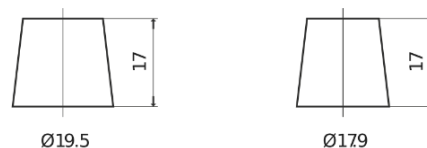

Batterier till Personbil och Lätta fordon

EFB FL550

Best. nr.	FL550
Technology	EFB
EAN/GTIN	3661024046527
Spänning	12 V
Kapacitet	55.0 Ah
CCA	540 A
Längd	207 mm
Bredd	175 mm
Höjd	190 mm
Kärl	L01
Polställning	ETN 0
Poltyp	EN taper post
Fästklack	B13
Vikt (kan variera)	14.10 kg

Polställning

Poltyp

Fästklack

Design, funktioner och specifikationer kan ändras utan föregående meddelande. Vi fransäger oss alla utfästelser eller garantier, uttryckliga eller underförstådda, angående data eller rekommendationer, och ska under inga omständigheter hållas ansvariga för någon förlust eller skada som påstås ha uppstått som ett resultat. Vissa produkter kanske inte är tillgängliga på din lokala marknad.