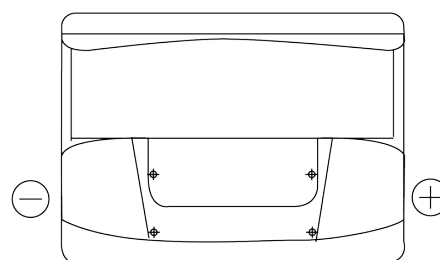

Sortimentslista

Batterier till Personbil och Lätta fordon

Classic EC550

Best. nr.	EC550
Technology	Flooded
EAN/GTIN	3661024034807
Spänning	12 V
Kapacitet	55 Ah
CCA	460 A
Längd	242 mm
Bredd	175 mm
Höjd	190 mm
Kärl	L02
Polställning	ETN 0
Poltyp	EN taper post
Fästklack	B13
Vikt (kan variera)	13.50 kg

Polställning**Poltyp**

Ø19.5

Ø17.9

Positive Terminal

Negative Terminal

Fästklack

5 notches

10.5