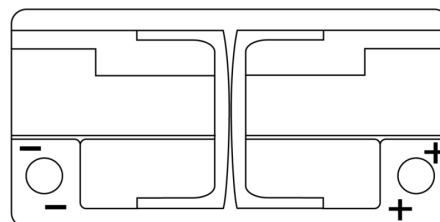

Polställning