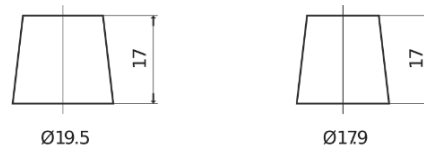

Batterier till Personbil och Lätta fordon

AGM FK960

Best. nr.	FK960
Technology	AGM
EAN/GTIN	3661024047425
Spänning	12 V
Kapacitet	96.0 Ah
CCA	850 A
Längd	353 mm
Bredd	175 mm
Höjd	190 mm
Kärl	L05
Polställning	ETN 0
Poltyp	EN taper post
Fästklack	B13
Vikt (kan variera)	26.10 kg

Polställning

Poltyp

Fästklack

Design, funktioner och specifikationer kan ändras utan föregående meddelande. Vi fransäger oss alla utfästelser eller garantier, uttryckliga eller underförstådda, angående data eller rekommendationer, och ska under inga omständigheter hållas ansvariga för någon förlust eller skada som påstås ha uppstått som ett resultat. Vissa produkter kanske inte är tillgängliga på din lokala marknad.