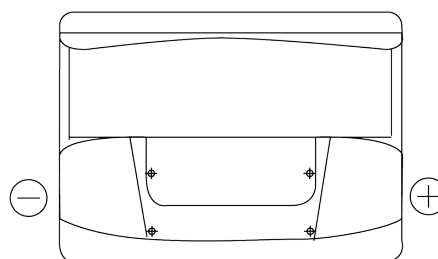

Sortimentslista

Batterier till Personbil och Lätta fordon

Standard CC550

Best. nr.	CC550
Technology	Flooded
EAN/GTIN	3661024014809
Spänning	12 V
Kapacitet	55 Ah
CCA	460 A
Längd	242 mm
Bredd	175 mm
Höjd	190 mm
Kärl	L02
Polställning	ETN 0
Poltyp	EN taper post
Fästklack	B13
Vikt (kan variera)	13.50 kg

Polställning

Poltyp

Positive Terminal

Negative Terminal

Fästklack

Design, funktioner och specifikationer kan ändras utan föregående meddelande. Vi fransäger oss alla utfästelser eller garantier, uttryckliga eller underförstådda, angående data eller rekommendationer, och ska under inga omständigheter hållas ansvariga för någon förlust eller skada som påstås ha uppstått som ett resultat. Vissa produkter kanske inte är tillgängliga på din lokala marknad.