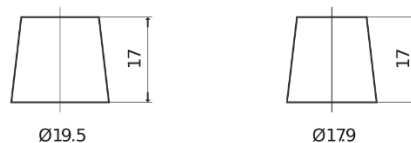

Sortimentslista

Batterier till Personbil och Lätta fordon

Standard CC550

Best. nr.	CC550
Technology	Flooded
EAN/GTIN	3661024014809
Spänning	12 V
Kapacitet	55 Ah
CCA	460 A
Längd	242 mm
Bredd	175 mm
Höjd	190 mm
Kärl	L02
Polställning	ETN 0
Poltyp	EN taper post
Fästklack	B13
Vikt (kan variera)	13.50 kg

Polställning

Poltyp

Fästklack

Design, funktioner och specifikationer kan ändras utan föregående meddelande. Vi fransäger oss alla utfästelser eller garantier, uttryckliga eller underförstådda, angående data eller rekommendationer, och ska under inga omständigheter hållas ansvariga för någon förlust eller skada som påstås ha uppstått som ett resultat. Vissa produkter kanske inte är tillgängliga på din lokala marknad.