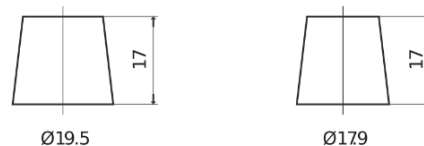

Batterier till Personbil och Lätta fordon

AGM FK820

Best. nr.	FK820
Technology	AGM
EAN/GTIN	3661024047418
Spänning	12 V
Kapacitet	82.0 Ah
CCA	800 A
Längd	315 mm
Bredd	175 mm
Höjd	190 mm
Kärl	L04
Polställning	ETN 0
Poltyp	EN taper post
Fästklack	B13
Vikt (kan variera)	23.30 kg

Polställning

Poltyp

Fästklack

Design, funktioner och specifikationer kan ändras utan föregående meddelande. Vi fransäger oss alla utfästelser eller garantier, uttryckliga eller underförstådda, angående data eller rekommendationer, och ska under inga omständigheter hållas ansvariga för någon förlust eller skada som påstås ha uppstått som ett resultat. Vissa produkter kanske inte är tillgängliga på din lokala marknad.