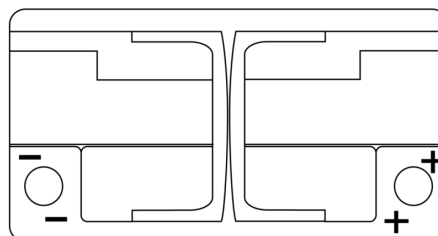

Batterier till Personbil och Lätta fordon

AGM FK820

Best. nr.	FK820
Technology	AGM
EAN/GTIN	3661024047418
Spänning	12 V
Kapacitet	82.0 Ah
CCA	800 A
Längd	315 mm
Bredd	175 mm
Höjd	190 mm
Kärl	L04
Polställning	ETN 0
Poltyp	EN taper post
Fästklack	B13
Vikt (kan variera)	23.30 kg

Polställning

Poltyp

Positive Terminal

Negative Terminal

Fästklack

Design, funktioner och specifikationer kan ändras utan föregående meddelande. Vi fransäger oss alla utfästelser eller garantier, uttryckliga eller underförstådda, angående data eller rekommendationer, och ska under inga omständigheter hållas ansvariga för någon förlust eller skada som påstås ha uppstått som ett resultat. Vissa produkter kanske inte är tillgängliga på din lokala marknad.