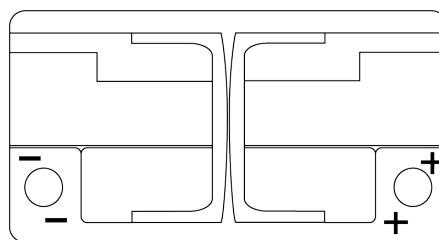

Batterier till Personbil och Lätta fordon

**AGM FK820**

Best. nr.	FK820
Technology	AGM
EAN/GTIN	3661024047418
Spänning	12 V
Kapacitet	82.0 Ah
CCA	800 A
Längd	315 mm
Bredd	175 mm
Höjd	190 mm
Kärl	L04
Polställning	ETN 0
Poltyp	EN taper post
Fästklack	B13
Vikt (kan variera)	23.30 kg

**Polställning****Poltyp**

Positive Terminal

Negative Terminal

**Fästklack**

Design, funktioner och specifikationer kan ändras utan föregående meddelande. Vi fransäger oss alla utfästelser eller garantier, uttryckliga eller underförstådda, angående data eller rekommendationer, och ska under inga omständigheter hållas ansvariga för någon förlust eller skada som påstås ha uppstått som ett resultat. Vissa produkter kanske inte är tillgängliga på din lokala marknad.