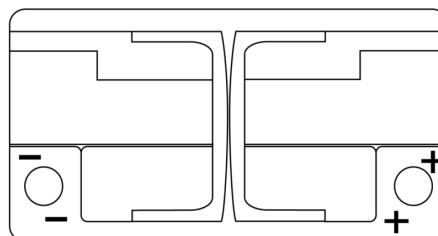

Batterier till Personbil och Lätta fordon

AGM FK800

Best. nr.	FK800
Technology	AGM
EAN/GTIN	3661024045728
Spänning	12 V
Kapacitet	80.0 Ah
CCA	800 A
Längd	315 mm
Bredd	175 mm
Höjd	190 mm
Kärl	L04
Polställning	ETN 0
Poltyp	EN taper post
Fästklack	B13
Vikt (kan variera)	23.30 kg

Polställning**Poltyp**

Positive Terminal

Negative Terminal

Fästklack

Design, funktioner och specifikationer kan ändras utan föregående meddelande. Vi fransäger oss alla utfästelser eller garantier, uttryckliga eller underförstådda, angående data eller rekommendationer, och ska under inga omständigheter hållas ansvariga för någon förlust eller skada som påstås ha uppstått som ett resultat. Vissa produkter kanske inte är tillgängliga på din lokala marknad.