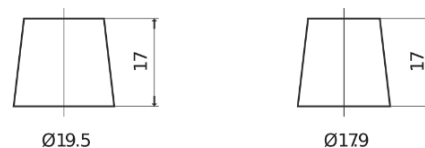

Batterier till Personbil och Lätta fordon

AGM FK800

Best. nr.	FK800
Technology	AGM
EAN/GTIN	3661024045728
Spänning	12 V
Kapacitet	80.0 Ah
CCA	800 A
Längd	315 mm
Bredd	175 mm
Höjd	190 mm
Kärl	L04
Polställning	ETN 0
Poltyp	EN taper post
Fästklack	B13
Vikt (kan variera)	23.30 kg

Polställning

Poltyp

Fästklack

Design, funktioner och specifikationer kan ändras utan föregående meddelande. Vi fransäger oss alla utfästelser eller garantier, uttryckliga eller underförstådda, angående data eller rekommendationer, och ska under inga omständigheter hållas ansvariga för någon förlust eller skada som påstås ha uppstått som ett resultat. Vissa produkter kanske inte är tillgängliga på din lokala marknad.