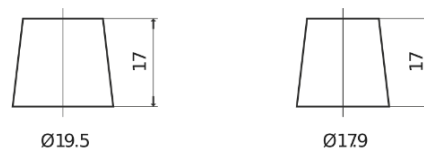

Batterier till Personbil och Lätta fordon

AGM FK700

Best. nr.	FK700
Technology	AGM
EAN/GTIN	3661024045711
Spänning	12 V
Kapacitet	70.0 Ah
CCA	760 A
Längd	278 mm
Bredd	175 mm
Höjd	190 mm
Kärl	L03
Polställning	ETN 0
Poltyp	EN taper post
Fästklack	B13
Vikt (kan variera)	20.60 kg

Polställning

Poltyp

Fästklack

Design, funktioner och specifikationer kan ändras utan föregående meddelande. Vi fransäger oss alla utfästelser eller garantier, uttryckliga eller underförstådda, angående data eller rekommendationer, och ska under inga omständigheter hållas ansvariga för någon förlust eller skada som påstås ha uppstått som ett resultat. Vissa produkter kanske inte är tillgängliga på din lokala marknad.