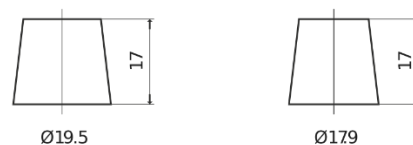

Batterier till Personbil och Lätta fordon

AGM FK700

Best. nr.	FK700
Technology	AGM
EAN/GTIN	3661024045711
Spänning	12 V
Kapacitet	70.0 Ah
CCA	760 A
Längd	278 mm
Bredd	175 mm
Höjd	190 mm
Kärl	L03
Polställning	ETN 0
Poltyp	EN taper post
Fästklack	B13
Vikt (kan variera)	20.60 kg

Polställning

Poltyp

Fästklack

Design, funktioner och specifikationer kan ändras utan föregående meddelande. Vi fransäger oss alla utfästelser eller garantier, uttryckliga eller underförstådda, angående data eller rekommendationer, och ska under inga omständigheter hållas ansvariga för någon förlust eller skada som påstås ha uppstått som ett resultat. Vissa produkter kanske inte är tillgängliga på din lokala marknad.