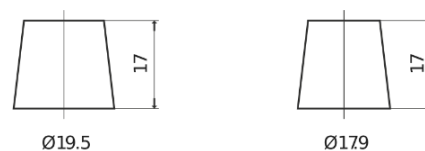

Batterier till Personbil och Lätta fordon

AGM FK700

Best. nr.	FK700
Technology	AGM
EAN/GTIN	3661024045711
Spänning	12 V
Kapacitet	70.0 Ah
CCA	760 A
Längd	278 mm
Bredd	175 mm
Höjd	190 mm
Kärl	L03
Polställning	ETN 0
Poltyp	EN taper post
Fästklack	B13
Vikt (kan variera)	20.60 kg

Polställning

Poltyp

Fästklack

Design, funktioner och specifikationer kan ändras utan föregående meddelande. Vi fransäger oss alla utfästelser eller garantier, uttryckliga eller underförstådda, angående data eller rekommendationer, och ska under inga omständigheter hållas ansvariga för någon förlust eller skada som påstås ha uppstått som ett resultat. Vissa produkter kanske inte är tillgängliga på din lokala marknad.