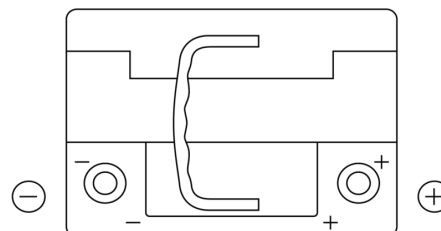

Polställning