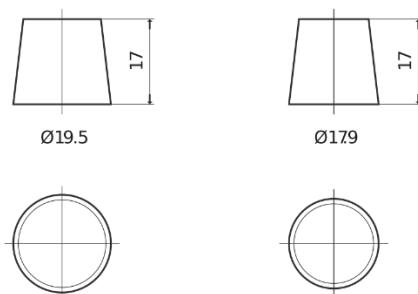

Poltyp

Positive Terminal

Negative Terminal

Fästklack

Design, funktioner och specifikationer kan ändras utan föregående meddelande. Vi fransäger oss alla utfästelser eller garantier, uttryckliga eller underförstådda, angående data eller rekommendationer, och ska under inga omständigheter hållas ansvariga för någon förlust eller skada som påstås ha uppstått som ett resultat. Vissa produkter kanske inte är tillgängliga på din lokala marknad.