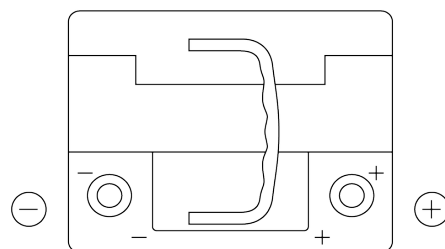

Sortimentslista

Batterier till Personbil och Lätta fordon

EFB TL550

Best. nr.	TL550
Technology	EFB
EAN/GTIN	3661024056670
Spänning	12 V
Kapacitet	55 Ah
CCA	540 A
Längd	207 mm
Bredd	175 mm
Höjd	190 mm
Kärl	L01
Polställning	ETN 0
Poltyp	EN taper post
Fästklack	B13
Vikt (kan variera)	14.10 kg

Polställning

Poltyp

Positive Terminal

Negative Terminal

Fästklack

Design, funktioner och specifikationer kan ändras utan föregående meddelande. Vi fransäger oss alla utfästelser eller garantier, uttryckliga eller underförstådda, angående data eller rekommendationer, och ska under inga omständigheter hållas ansvariga för någon förlust eller skada som påstås ha uppstått som ett resultat. Vissa produkter kanske inte är tillgängliga på din lokala marknad.