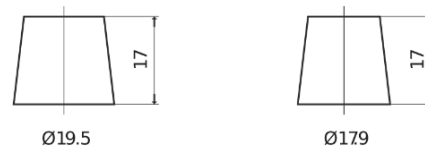

Batterier till Personbil och Lätta fordon

AGM FK600

Best. nr.	FK600
Technology	AGM
EAN/GTIN	3661024046282
Spänning	12 V
Kapacitet	60.0 Ah
CCA	680 A
Längd	242 mm
Bredd	175 mm
Höjd	190 mm
Kärl	L02
Polställning	ETN 0
Poltyp	EN taper post
Fästklack	B13
Vikt (kan variera)	17.90 kg

Polställning

Poltyp

Fästklack

Design, funktioner och specifikationer kan ändras utan föregående meddelande. Vi fransäger oss alla utfästelser eller garantier, uttryckliga eller underförstådda, angående data eller rekommendationer, och ska under inga omständigheter hållas ansvariga för någon förlust eller skada som påstås ha uppstått som ett resultat. Vissa produkter kanske inte är tillgängliga på din lokala marknad.