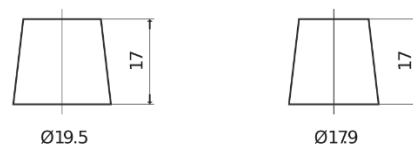

Batterier till Personbil och Lätta fordon

EFB FL550

Best. nr.	FL550
Technology	EFB
EAN/GTIN	3661024046527
Spänning	12 V
Kapacitet	55 Ah
CCA	540 A
Längd	207 mm
Bredd	175 mm
Höjd	190 mm
Kärl	L01
Polställning	ETN 0
Poltyp	EN taper post
Fästklack	B13
Vikt (kan variera)	14.10 kg

Polställning

Poltyp

Fästklack

Design, funktioner och specifikationer kan ändras utan föregående meddelande. Vi fransäger oss alla utfästelser eller garantier, uttryckliga eller underförstådda, angående data eller rekommendationer, och ska under inga omständigheter hållas ansvariga för någon förlust eller skada som påstås ha uppstått som ett resultat. Vissa produkter kanske inte är tillgängliga på din lokala marknad.