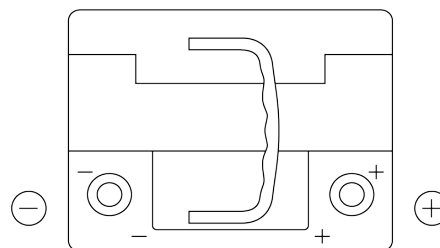

Polställning