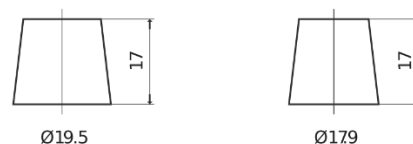

Sortimentslista

Batterier till Personbil och Lätta fordon

EFB EL550

Best. nr.	EL550
Technology	EFB
EAN/GTIN	3661024036757
Spänning	12 V
Kapacitet	55 Ah
CCA	540 A
Längd	207 mm
Bredd	175 mm
Höjd	190 mm
Kärl	L01
Polställning	ETN 0
Poltyp	EN taper post
Fästklack	B13
Vikt (kan variera)	14.10 kg

Polställning

Poltyp

Fästklack

Design, funktioner och specifikationer kan ändras utan föregående meddelande. Vi fransäger oss alla utfästelser eller garantier, uttryckliga eller underförstådda, angående data eller rekommendationer, och ska under inga omständigheter hållas ansvariga för någon förlust eller skada som påstås ha uppstått som ett resultat. Vissa produkter kanske inte är tillgängliga på din lokala marknad.