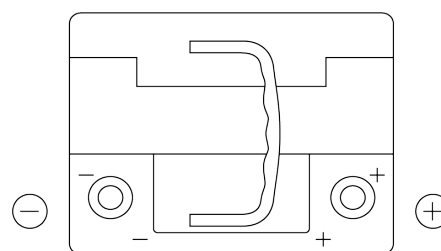

Sortimentslista

Batterier till Personbil och Lätta fordon

EFB EL550

Best. nr.	EL550
Technology	EFB
EAN/GTIN	3661024036757
Spänning	12 V
Kapacitet	55 Ah
CCA	540 A
Längd	207 mm
Bredd	175 mm
Höjd	190 mm
Kärl	L01
Polställning	ETN 0
Poltyp	EN taper post
Fästklack	B13
Vikt (kan variera)	14.10 kg

Polställning

Poltyp

Positive Terminal

Negative Terminal

Fästklack

Design, funktioner och specifikationer kan ändras utan föregående meddelande. Vi fransäger oss alla utfästelser eller garantier, uttryckliga eller underförstådda, angående data eller rekommendationer, och ska under inga omständigheter hållas ansvariga för någon förlust eller skada som påstås ha uppstått som ett resultat. Vissa produkter kanske inte är tillgängliga på din lokala marknad.