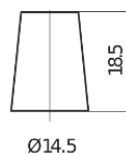

Positive Terminal

Negative Terminal