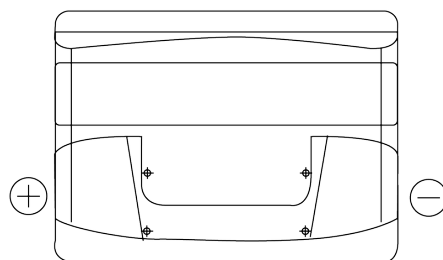

**Sortimentslista**

Batterier till Personbil och Lätta fordon

**Technica TB501**

Best. nr.	TB501
Technology	Flooded
EAN/GTIN	3661024054522
Spänning	12 V
Kapacitet	50 Ah
CCA	450 A
Längd	207 mm
Bredd	175 mm
Höjd	190 mm
Kärl	L01
Polställning	ETN 1
Poltyp	EN taper post
Fästklack	B13
Vikt (kan variera)	12.20 kg

**Polställning****Poltyp**

Ø19.5

Ø179

Positive Terminal

Negative Terminal

**Fästklack**

5 notches

10.5