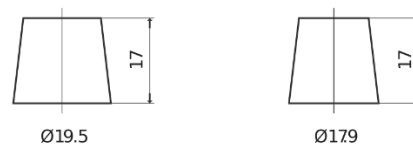

Sortimentslista

Batterier till Personbil och Lätta fordon

Technica TB500

Best. nr.	TB500
Technology	Flooded
EAN/GTIN	3661024054515
Spänning	12 V
Kapacitet	50 Ah
CCA	450 A
Längd	207 mm
Bredd	175 mm
Höjd	190 mm
Kärl	L01
Polställning	ETN 0
Poltyp	EN taper post
Fästklack	B13
Vikt (kan variera)	12.10 kg

Polställning

Poltyp

Fästklack

Design, funktioner och specifikationer kan ändras utan föregående meddelande. Vi fransäger oss alla utfästelser eller garantier, uttryckliga eller underförstådda, angående data eller rekommendationer, och ska under inga omständigheter hållas ansvariga för någon förlust eller skada som påstås ha uppstått som ett resultat. Vissa produkter kanske inte är tillgängliga på din lokala marknad.