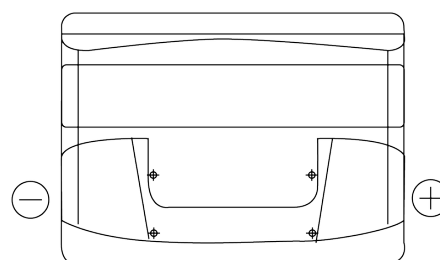

**Sortimentslista**

Batterier till Personbil och Lätta fordon

**Technica TB500**

Best. nr.	TB500
Technology	Flooded
EAN/GTIN	3661024054515
Spänning	12 V
Kapacitet	50 Ah
CCA	450 A
Längd	207 mm
Bredd	175 mm
Höjd	190 mm
Kärl	L01
Polställning	ETN 0
Poltyp	EN taper post
Fästklack	B13
Vikt (kan variera)	12.10 kg

**Polställning****Poltyp**

Positive Terminal

Negative Terminal

**Fästklack**

Design, funktioner och specifikationer kan ändras utan föregående meddelande. Vi fransäger oss alla utfästelser eller garantier, uttryckliga eller underförstådda, angående data eller rekommendationer, och ska under inga omständigheter hållas ansvariga för någon förlust eller skada som påstås ha uppstått som ett resultat. Vissa produkter kanske inte är tillgängliga på din lokala marknad.