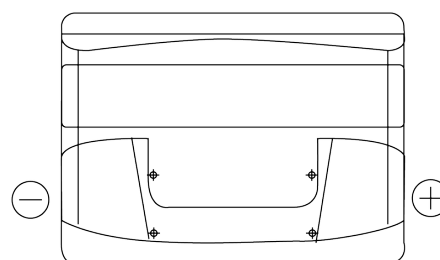

### Excell EB500

Best. nr.	EB500
Technology	Flooded
EAN/GTIN	3661024034517
Spänning	12 V
Kapacitet	50 Ah
CCA	450 A
Längd	207 mm
Bredd	175 mm
Höjd	190 mm
Kärl	L01
Polställning	ETN 0
Poltyp	EN taper post
Fästklack	B13
Vikt (kan variera)	12.10 kg

#### Poltyp

Ø19.5

Ø17.9

Positive Terminal

Negative Terminal