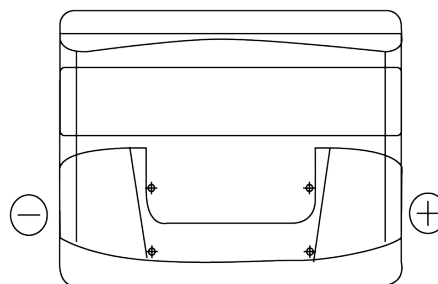

**Sortimentslista**

Batterier till Marin och Fritid

**Start EN500**

Best. nr.	EN500
Technology	Flooded
EAN/GTIN	3661024036108
Spänning	12 V
Kapacitet	50 Ah
CCA	450 A
MCA	500
Längd	207 mm
Bredd	175 mm
Höjd	190 mm
Kärl	L01
Polställning	ETN 0
Poltyp	EN taper post
Fästklack	B13
Vikt (kan variera)	12.20 kg

**Polställning****Poltyp**

Positive Terminal

Negative Terminal

**Fästklack**

Design, funktioner och specifikationer kan ändras utan föregående meddelande. Vi fransäger oss alla utfästelser eller garantier, uttryckliga eller underförstådda, angående data eller rekommendationer, och ska under inga omständigheter hållas ansvariga för någon förlust eller skada som påstås ha uppstått som ett resultat. Vissa produkter kanske inte är tillgängliga på din lokala marknad.