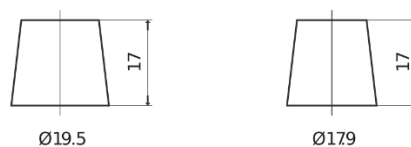

Sortimentslista

Batterier till Marin och Fritid

Start EN500

Best. nr.	EN500
Technology	Flooded
EAN/GTIN	3661024036108
Spänning	12 V
Kapacitet	50 Ah
CCA	450 A
MCA	500
Längd	207 mm
Bredd	175 mm
Höjd	190 mm
Kärl	L01
Polställning	ETN 0
Poltyp	EN taper post
Fästklack	B13
Vikt (kan variera)	12.20 kg

Polställning

Poltyp

Fästklack

Design, funktioner och specifikationer kan ändras utan föregående meddelande. Vi fransäger oss alla utfästelser eller garantier, uttryckliga eller underförstådda, angående data eller rekommendationer, och ska under inga omständigheter hållas ansvariga för någon förlust eller skada som påstås ha uppstått som ett resultat. Vissa produkter kanske inte är tillgängliga på din lokala marknad.