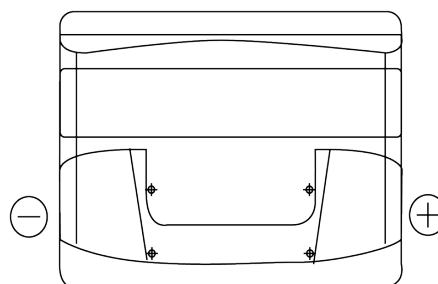

Sortimentslista

Batterier till Personbil och Lätta fordon

Standard TC440

Best. nr.	TC440
Technology	Flooded
EAN/GTIN	3661024054782
Spänning	12 V
Kapacitet	44 Ah
CCA	360 A
Längd	207 mm
Bredd	175 mm
Höjd	190 mm
Kärl	L01
Polställning	ETN 0
Poltyp	EN taper post
Fästklack	B13
Vikt (kan variera)	11.10 kg

Polställning**Poltyp**

Positive Terminal

Negative Terminal

Fästklack

Design, funktioner och specifikationer kan ändras utan föregående meddelande. Vi fransäger oss alla utfästelser eller garantier, uttryckliga eller underförstådda, angående data eller rekommendationer, och ska under inga omständigheter hållas ansvariga för någon förlust eller skada som påstås ha uppstått som ett resultat. Vissa produkter kanske inte är tillgängliga på din lokala marknad.