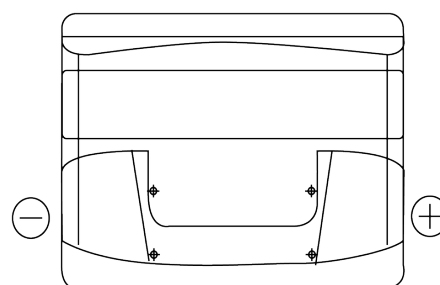

Sortimentslista

Batterier till Personbil och Lätta fordon

Classic EC440

Best. nr.	EC440
Technology	Flooded
EAN/GTIN	3661024034784
Spänning	12 V
Kapacitet	44 Ah
CCA	360 A
Längd	207 mm
Bredd	175 mm
Höjd	190 mm
Kärl	L01
Polställning	ETN 0
Poltyp	EN taper post
Fästklack	B13
Vikt (kan variera)	11.10 kg

Polställning**Poltyp**

Positive Terminal

Negative Terminal

Fästklack

Design, funktioner och specifikationer kan ändras utan föregående meddelande. Vi fransäger oss alla utfästelser eller garantier, uttryckliga eller underförstådda, angående data eller rekommendationer, och ska under inga omständigheter hållas ansvariga för någon förlust eller skada som påstås ha uppstått som ett resultat. Vissa produkter kanske inte är tillgängliga på din lokala marknad.