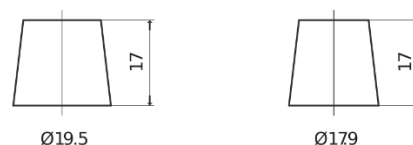

Sortimentslista

Batterier till Personbil och Lätta fordon

Classic EC440

Best. nr.	EC440
Technology	Flooded
EAN/GTIN	3661024034784
Spänning	12 V
Kapacitet	44 Ah
CCA	360 A
Längd	207 mm
Bredd	175 mm
Höjd	190 mm
Kärl	L01
Polställning	ETN 0
Poltyp	EN taper post
Fästklack	B13
Vikt (kan variera)	11.10 kg

Polställning

Poltyp

Fästklack

Design, funktioner och specifikationer kan ändras utan föregående meddelande. Vi fransäger oss alla utfästelser eller garantier, uttryckliga eller underförstådda, angående data eller rekommendationer, och ska under inga omständigheter hållas ansvariga för någon förlust eller skada som påstås ha uppstått som ett resultat. Vissa produkter kanske inte är tillgängliga på din lokala marknad.