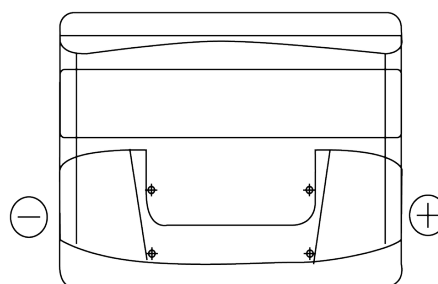

Sortimentslista

Batterier till Personbil och Lätta fordon

Standard CC440

Best. nr.	CC440
Technology	Flooded
EAN/GTIN	3661024014786
Spänning	12 V
Kapacitet	44 Ah
CCA	360 A
Längd	207 mm
Bredd	175 mm
Höjd	190 mm
Kärl	L01
Polställning	ETN 0
Poltyp	EN taper post
Fästklack	B13
Vikt (kan variera)	11.10 kg

Polställning**Poltyp**

Positive Terminal

Negative Terminal

Fästklack

Design, funktioner och specifikationer kan ändras utan föregående meddelande. Vi fransäger oss alla utfästelser eller garantier, uttryckliga eller underförstådda, angående data eller rekommendationer, och ska under inga omständigheter hållas ansvariga för någon förlust eller skada som påstås ha uppstått som ett resultat. Vissa produkter kanske inte är tillgängliga på din lokala marknad.