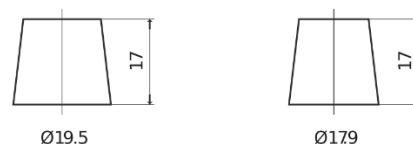

Sortimentslista

Batterier till Personbil och Lätta fordon

Standard CC440

Best. nr.	CC440
Technology	Flooded
EAN/GTIN	3661024014786
Spänning	12 V
Kapacitet	44 Ah
CCA	360 A
Längd	207 mm
Bredd	175 mm
Höjd	190 mm
Kärl	L01
Polställning	ETN 0
Poltyp	EN taper post
Fästklack	B13
Vikt (kan variera)	11.10 kg

Polställning

Poltyp

Fästklack

Design, funktioner och specifikationer kan ändras utan föregående meddelande. Vi fransäger oss alla utfästelser eller garantier, uttryckliga eller underförstådda, angående data eller rekommendationer, och ska under inga omständigheter hållas ansvariga för någon förlust eller skada som påstås ha uppstått som ett resultat. Vissa produkter kanske inte är tillgängliga på din lokala marknad.