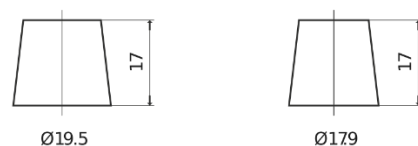

Sortimentslista

Batterier till Personbil och Lätta fordon

Technica TB440

Best. nr.	TB440
Technology	Flooded
EAN/GTIN	3661024054508
Spänning	12 V
Kapacitet	44 Ah
CCA	400 A
Längd	175 mm
Bredd	175 mm
Höjd	190 mm
Kärl	L00
Polställning	ETN 0
Poltyp	EN taper post
Fästklack	B13
Vikt (kan variera)	10.70 kg

Polställning

Poltyp

Fästklack

Design, funktioner och specifikationer kan ändras utan föregående meddelande. Vi fransäger oss alla utfästelser eller garantier, uttryckliga eller underförstådda, angående data eller rekommendationer, och ska under inga omständigheter hållas ansvariga för någon förlust eller skada som påstås ha uppstått som ett resultat. Vissa produkter kanske inte är tillgängliga på din lokala marknad.