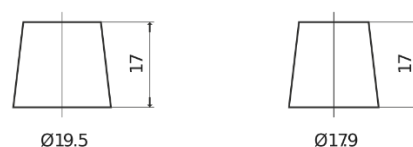

Sortimentslista

Batterier till Personbil och Lätta fordon

Excell EB440

Best. nr.	EB440
Technology	Flooded
EAN/GTIN	3661024034500
Spänning	12 V
Kapacitet	44 Ah
CCA	400 A
Längd	175 mm
Bredd	175 mm
Höjd	190 mm
Kärl	L00
Polställning	ETN 0
Poltyp	EN taper post
Fästklack	B13
Vikt (kan variera)	10.70 kg

Polställning

Poltyp

Fästklack

Design, funktioner och specifikationer kan ändras utan föregående meddelande. Vi fransäger oss alla utfästelser eller garantier, uttryckliga eller underförstådda, angående data eller rekommendationer, och ska under inga omständigheter hållas ansvariga för någon förlust eller skada som påstås ha uppstått som ett resultat. Vissa produkter kanske inte är tillgängliga på din lokala marknad.