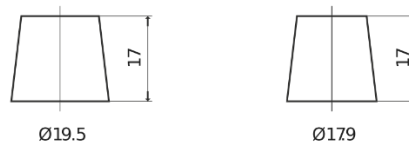

Sortimentslista

Batterier till Marin och Fritid

Equipment GEL ES1000-6

Best. nr.	ES1000-6
Technology	GEL
EAN/GTIN	3661024035811
Spänning	6 V
Kapacitet	195 Ah
Watt hour	1000 Wh
Längd	244 mm
Bredd	190 mm
Höjd	275 mm
Kärl	GC2
Polställning	ETN 0
Poltyp	EN taper post
Fästklack	B0
Vikt (kan variera)	28.00 kg

Polställning

Poltyp

Fästklack

Design, funktioner och specifikationer kan ändras utan föregående meddelande. Vi fransäger oss alla utfästelser eller garantier, uttryckliga eller underförstådda, angående data eller rekommendationer, och ska under inga omständigheter hållas ansvariga för någon förlust eller skada som påstås ha uppstått som ett resultat. Vissa produkter kanske inte är tillgängliga på din lokala marknad.