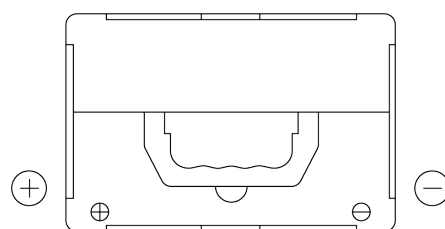

Polställning